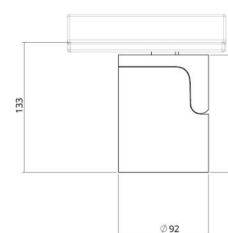

Montering/Tilslutning

Montering: Påbygget, Interiør
Tilslutning: ShopLine DALI-skinne (adapter medfølger)

Dimensioner

Højde (mm) H: 120
Diameter (mm) D: 92
Vægt (kg) brutto/netto: 1,32 / 0,99

Forpakning

Forpakkingsstørrelse (mm): 267 x 102 x 176