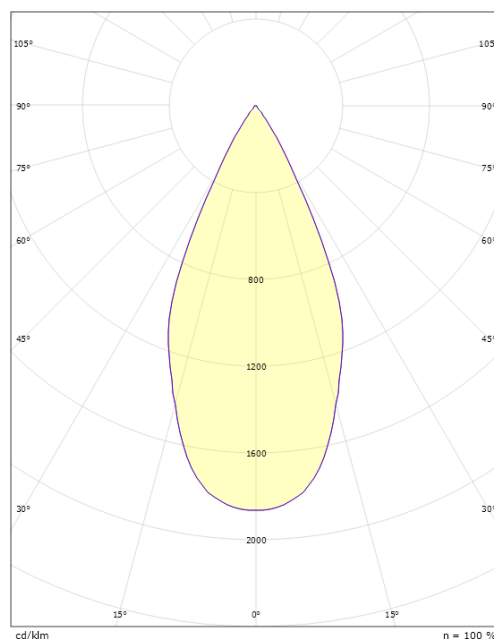

Montering/Tilslutning

Montering: Påbygget, Interiør
Tilslutning: ShopLine DALI-skinne (adapter medfølger)

Dimensioner

Højde (mm) H: 120
Diameter (mm) D: 92
Vægt (kg) brutto/netto: 1,32 / 0,99

Forpakning

Forpakkingsstørrelse (mm): 267 x 102 x 176

7 0 2 1 9 8 3 2 0 7 1 9 7