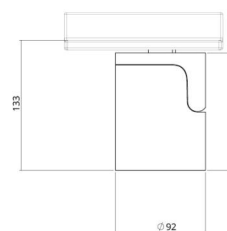

Montering/Tilslutning

Montering: Påbygget, Interiør
 Tilslutning: ShopLine DALI-skinne (adapter medfølger)

Dimensioner

Højde (mm) H: 120
 Diameter (mm) D: 92
 Vægt (kg) brutto/netto: 1.32 / 0.99

Forpakning

Forpakningsstørrelse (mm): 267 x 102 x 176

cd/klm
 — C0/C180
 — C90/C270

7 0 2 1 9 8 3 2 0 7 2 0 3