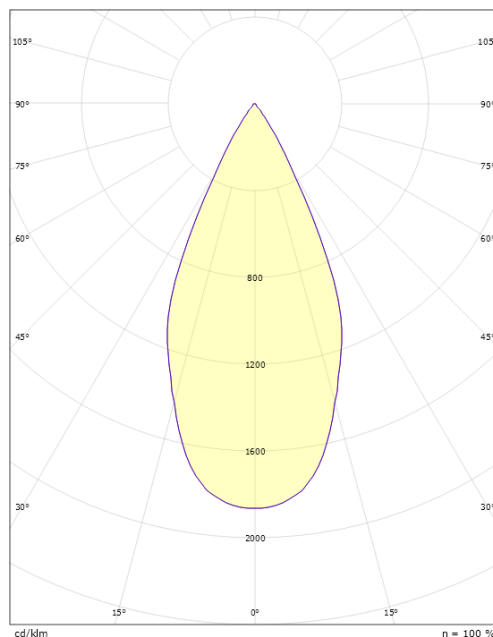

Montering/Tilslutning

Montering: Påbygget, Interiør
 Tilslutning: ShopLine DALI-skinne (adapter medfølger)

Dimensioner

Højde (mm) H: 120
 Diameter (mm) D: 92
 Vægt (kg) brutto/netto: 1.32 / 0.99

Forpakning

Forpakningsstørrelse (mm): 267 x 102 x 176

cd/klm
 — C0/C180
 — C90/C270

7 0 2 1 9 8 3 2 0 7 2 0 3