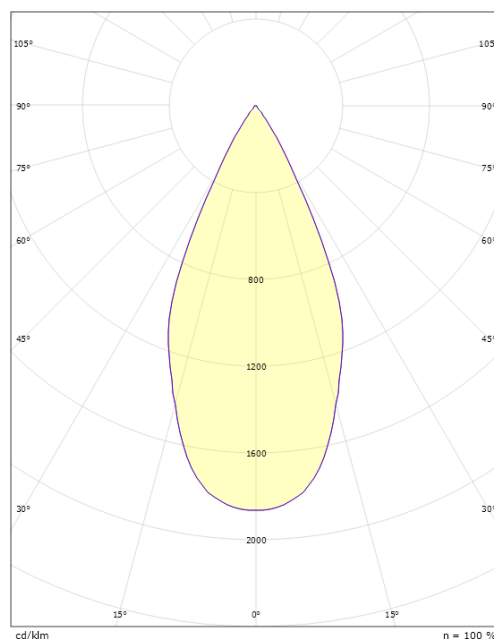

Montering/Tilslutning

Montering: Påbygget, Interiør
Tilslutning: ShopLine-skinne (adapter medfølger)

Dimensioner

Højde (mm) H: 120
Diameter (mm) D: 92
Vægt (kg) brutto/netto: 1.16 / 0.96

Forpakning

Forpakkingsstørrelse (mm): 168 x 102 x 175

7 0 2 1 9 8 3 2 0 7 1 5 9