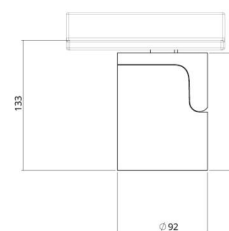

Montering/Tilslutning

Montering: Påbygget, Interiør
Tilslutning: ShopLine-skinne (adapter medfølger)

Dimensioner

Højde (mm) H: 120
Diameter (mm) D: 92
Vægt (kg) brutto/netto: 1.16 / 0.96

Forpakning

Forpakkingsstørrelse (mm): 168 x 102 x 175

7 0 2 1 9 8 3 2 0 7 1 5 9