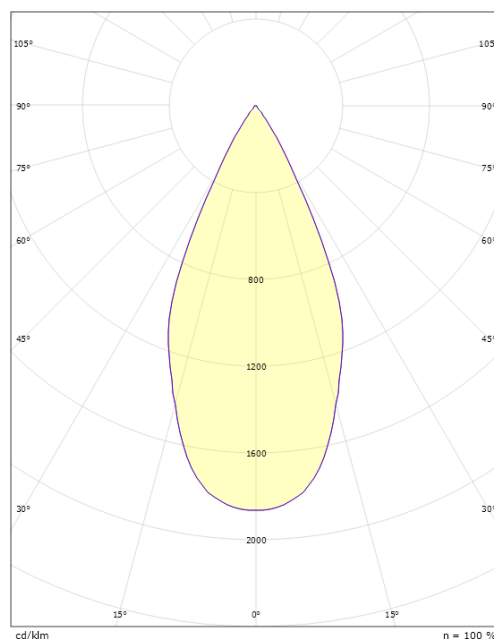

Montering/Tilslutning

Montering: Påbygget, Interiør
Tilslutning: ShopLine-skinne (adapter medfølger)

Dimensioner

Højde (mm) H: 120
Diameter (mm) D: 92
Vægt (kg) brutto/netto: 1.16 / 0.96

Forpakning

Forpakkingsstørrelse (mm): 168 x 102 x 175

7 0 2 1 9 8 3 2 0 7 1 6 6