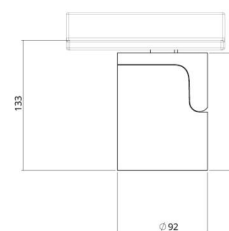

Montering/Tilslutning

Montering: Påbygget, Interiør
Tilslutning: ShopLine-skinne (adapter medfølger)

Dimensioner

Højde (mm) H: 120
Diameter (mm) D: 92
Vægt (kg) brutto/netto: 1.16 / 0.96

Forpakning

Forpakkingsstørrelse (mm): 168 x 102 x 175