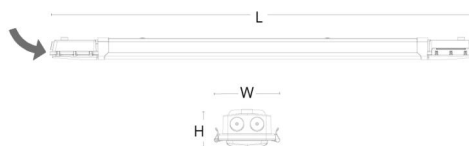

Area 66 Pro 1500 Grå 9300lm 4000K Ra>80 DALI

EAN: 7021981200084
SG varenr.: 120008

Elektrisk

Systemeffekt (W): 65W
Spænding: 220-240V
Maks. antal armaturer pr. afbryder: B10: 21, B16: 36, C10: 33, C16: 55

Lysteknik

Lyskilde: LED
Lumen output: 9300lm
Effekt: 143 lm/W
Farvetemperatur: 4000K
Farvegengivelse (CRI): Ra>80
MacAdams faktor: SDCM: 3
Levetid: L80/B10>100.000
Minimum omgivelsestemperatur: -40°C
Lysfordeling: Direkte
Optik: Opal
UGR: UGR>28

Dimmertype

Type: DALI

Beskyttelse

Isolationsklasse: Klasse I
Brandbeskyttelsesklasse: 850°C - 30s

Energi og godkendelser

Indeholder lyskilde med energiklasse: B
Breeam: Opfylder Hea 01 for flimmerfrit lys

Materialer og overflader

Materiale: Polycarbonat (PC)
Farve: Grå
Afskærmningsmateriale: Polycarbonat (PC)

Montering/Tilslutning

Montering: Påbygget, Interiør
Modul: 1500
Tilslutning: 7-polet klemrække med 5 x 2,5 mm² (+DALI) gennemfortrådning

Dimensioner

Længde (mm) L: 1460
Bredde (mm) W: 112
Højde (mm) H: 67
Vægt (kg) brutto/netto: 2.474 / 2.121

Forpakning

Forpakkingsstørrelse (mm): 1466 x 114 x 71

7 0 2 1 9 8 1 2 0 0 0 8 4