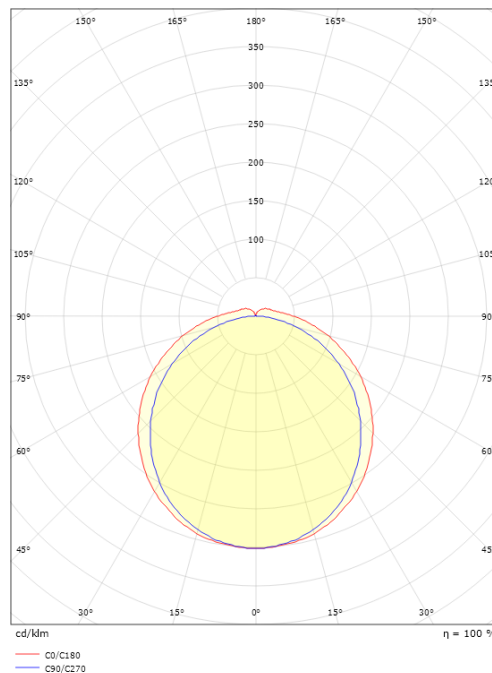

Area 66 Pro 1500 Grå 9300lm 4000K Ra>80 DALI

EAN: 7021981200084
SG varenr.: 120008

Elektrisk

Systemeffekt (W): 65W
Spænding: 220-240V
Maks. antal armaturer pr. afbryder: B10: 21, B16: 36, C10: 33, C16: 55

Lysteknik

Lyskilde: LED
Lumen output: 9300lm
Effekt: 143 lm/W
Farvetemperatur: 4000K
Farvegengivelse (CRI): Ra>80
MacAdams faktor: SDCM: 3
Levetid: L80/B10>100.000
Minimum omgivelsestemperatur: -40°C
Lysfordeling: Direkte
Optik: Opal
UGR: UGR>28

Dimmertype

Type: DALI

Beskyttelse

Isolationsklasse: Klasse I
Brandbeskyttelsesklasse: 850°C - 30s

Energi og godkendelser

Indeholder lyskilde med energiklasse: B
Breeam: Opfylder Hea 01 for flimmerfrit lys

Materialer og overflader

Materiale: Polycarbonat (PC)
Farve: Grå
Afskærmningsmateriale: Polycarbonat (PC)

Montering/Tilslutning

Montering: Påbygget, Interiør
Modul: 1500
Tilslutning: 7-polet klemrække med 5 x 2,5 mm² (+DALI) gennemfortrådning

Dimensioner

Længde (mm) L: 1460
Bredde (mm) W: 112
Højde (mm) H: 67
Vægt (kg) brutto/netto: 2.474 / 2.121

Forpakning

Forpakkingsstørrelse (mm): 1466 x 114 x 71

7 0 2 1 9 8 1 2 0 0 0 8 4