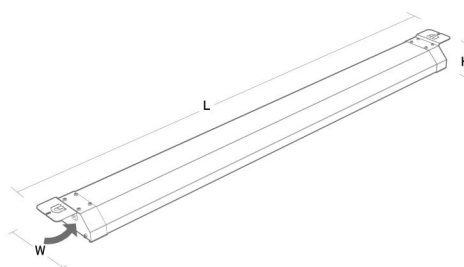

Montering/Tilslutning

Montering: Ndhængt eller påbygget, Interiør
 Modul: 1200
 Tilslutning: 5-polet klemrække med 5 x 2,5 mm² gennemfortrådning

Dimensioner

Længde (mm) L: 1194
 Bredde (mm) W: 138
 Højde (mm) H: 63
 Vægt (kg) brutto/netto: 3.8 / 3.6

Forpakning

Forpakkingsstørrelse (mm): 1285 x 148 x 65

5 7 0 3 8 2 1 1 7 4 4 7 3