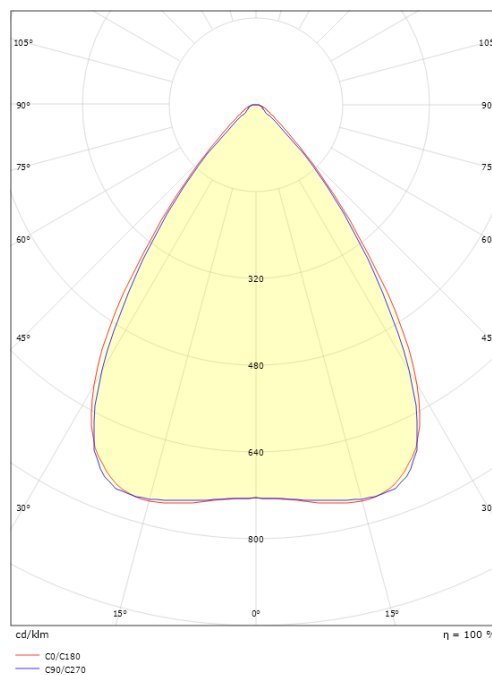

Montering/Tilslutning

Montering: Ndhængt eller påbygget, Interiør
 Modul: 1200
 Tilslutning: 5-polet klemrække med 5 x 2,5 mm² gennemfortrådning

Dimensioner

Længde (mm) L: 1194
 Bredde (mm) W: 138
 Højde (mm) H: 63
 Vægt (kg) brutto/netto: 3.8 / 3.6

Forpakning

Forpakkingsstørrelse (mm): 1285 x 148 x 65

5 7 0 3 8 2 1 1 7 4 4 7 3