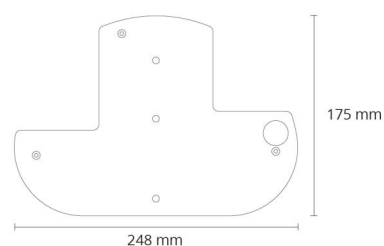

Arlon Round Sort Stolpebeslag

EAN: 7021986536164
SG varenr.: 653616

Sort (RAL 9004)

Væg, Udendørs

Materialer og overflader

Farve:

Montering/Tilslutning

Montering:

Dimensioner

Længde (mm) L: 248
Bredde (mm) W: 175
Højde (mm) H: 15
Vægt (kg) brutto/netto: 0.32 / 0.32

Forpakning

Forpakningsstørrelse (mm): 248 x 175 x 15

7 021986536164