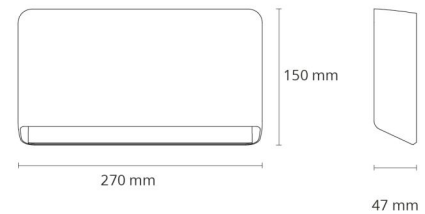

Montering/Tilslutning

Montering: Væg, Interiør / Udendørs
 Tilslutning: Klemmerække

Dimensioner

Længde (mm) L: 270
 Bredde (mm) W: 150
 Højde (mm) H: 47
 Vægt (kg) brutto/netto: 1.5 / 1.35

Forpakning

Forpakkingsstørrelse (mm): 275 x 155 x 60