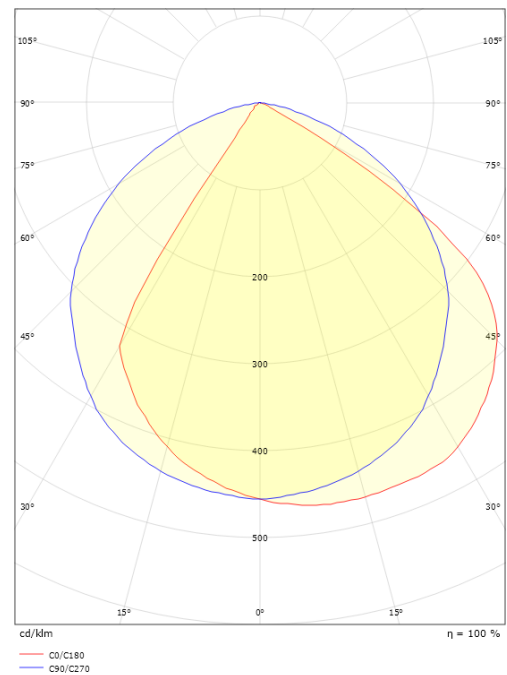

Arlon Sort 980lm 3000K Ra>80 Bagkantsdæmp

EAN: 7021986536058
SG varenr.: 653605

Elektrisk

Wattage: 10W
Systemeffekt (W): 10W
Spænding: 220-240V
Frekvens (Hz): 50/60Hz
Maks. antal armaturer pr. afbryder: B10: 31, B16: 50, C10: 52, C16: 85

Lysteknik

Lyskilde: LED
Lyskilde inkluderet: Ja
Lumen output: 980lm
Effekt: 98 lm/W
Farvetemperatur: 3000K
Farvegengivelse (CRI): Ra>80
MacAdams faktor: SDCM: 3
Levetid: L80/B20>100.000
Lysfordeling: Direkte
Optik: Difuser
Synligt flimrer (SVM): 0.08
Stroboskopisk flimrer (SVM): 0.75

Dimmertype

Type: Bagkantsdæmp
Driver: 350mA

Beskyttelse

Isolationsklasse: Klasse II

Energi og godkendelser

Breem: Opfylder Hea 01 for flimrerfrit lys

Materialer og overflader

Materiale: Aluminium
Farve: Sort (RAL 9004)
Afskærmningsmateriale: Polycarbonat (PC)

Montering/Tilslutning

Montering: Væg, Interiør / Udendørs
Tilslutning: Klemmerække

Dimensioner

Længde (mm) L: 270
Bredde (mm) W: 150
Højde (mm) H: 47
Vægt (kg) brutto/netto: 1.5 / 1.35

Forpakning

Forpakkingsstørrelse (mm): 275 x 155 x 60

7 0 2 1 9 8 6 5 3 6 0 5 8