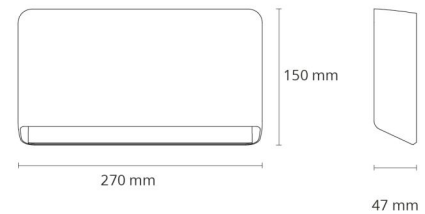

**Montering/Tilslutning**

Montering: Væg, Interiør / Udendørs  
 Tilslutning: Klemmerække

**Dimensioner**

Længde (mm) L: 270  
 Bredde (mm) W: 150  
 Højde (mm) H: 47  
 Vægt (kg) brutto/netto: 1.5 / 1.35

**Forpakning**

Forpakkingsstørrelse (mm): 275 x 155 x 60

7 0 2 1 9 8 6 5 3 6 0 5 8