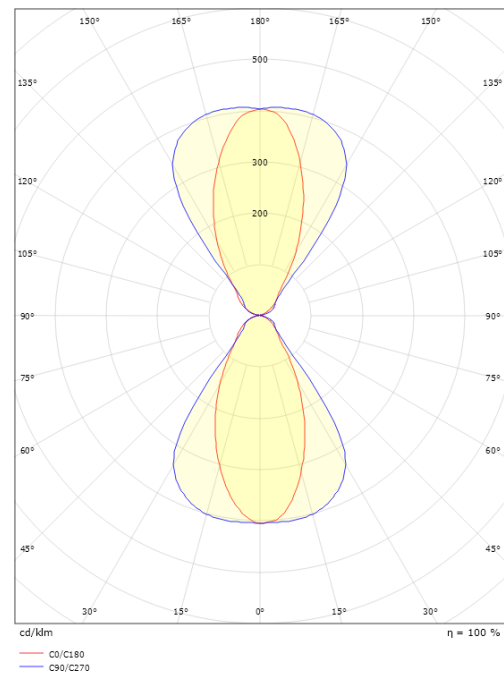

Forpakning

Forpakkingsstørrelse (mm): 220 x 212 x 137