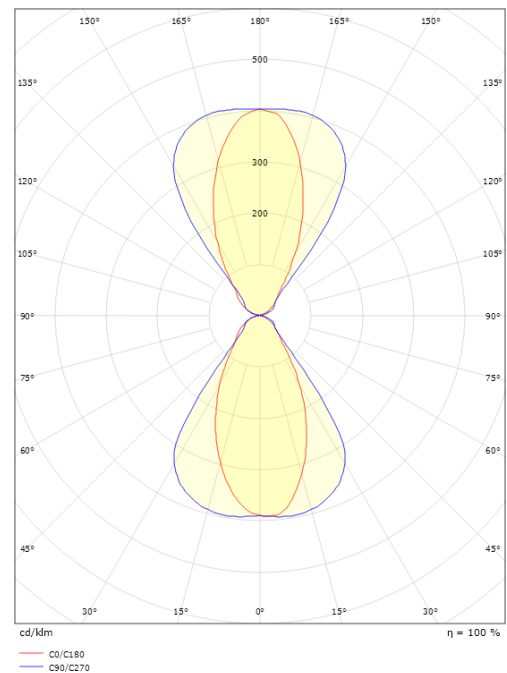

Forpakning

Forpakkingsstørrelse (mm): 220 x 212 x 137