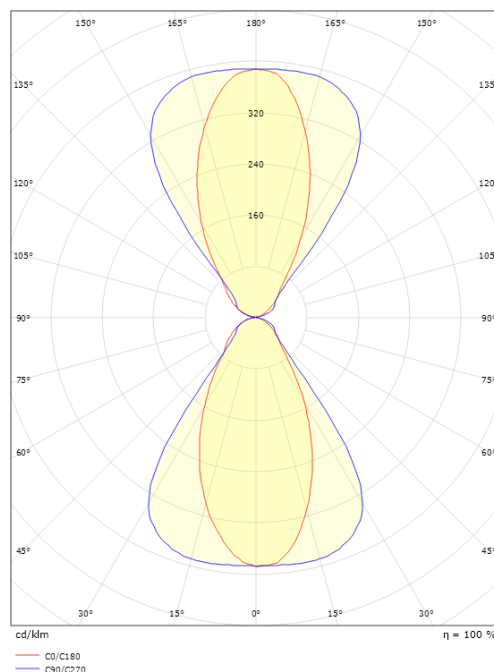

Forpakning

Forpakkingsstørrelse (mm): 220 x 212 x 137