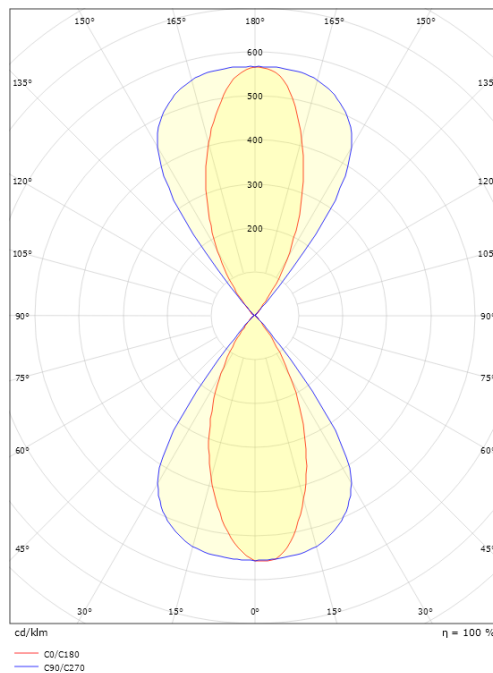

Forpakning

Forpakkingsstørrelse (mm): 220 x 212 x 137