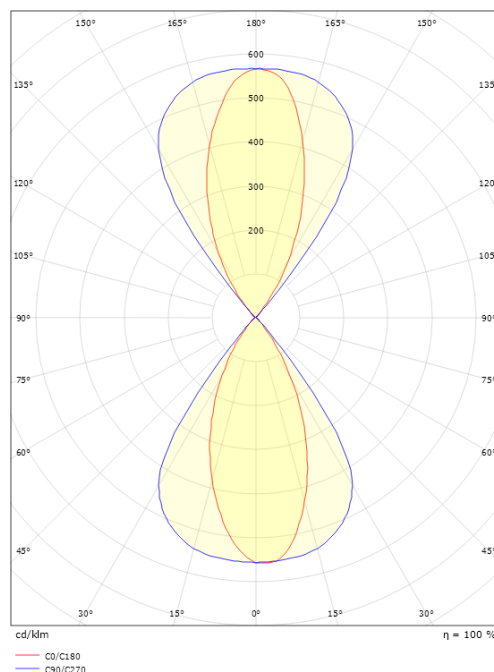

Forpakning

Forpakkingsstørrelse (mm): 220 x 212 x 137