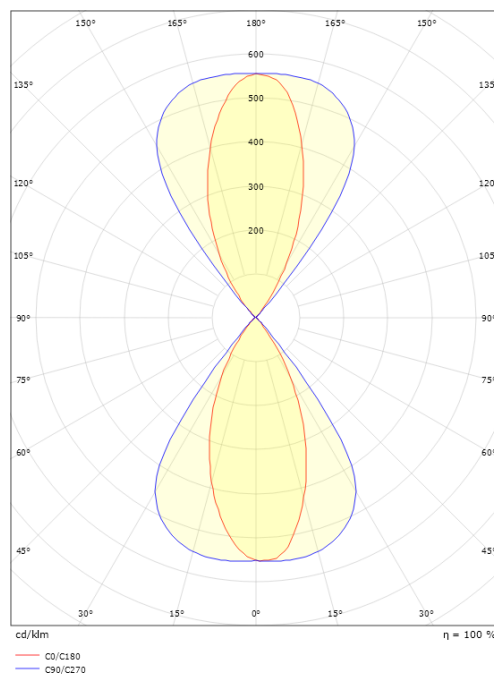

Forpakning

Forpakkingsstørrelse (mm): 220 x 212 x 137