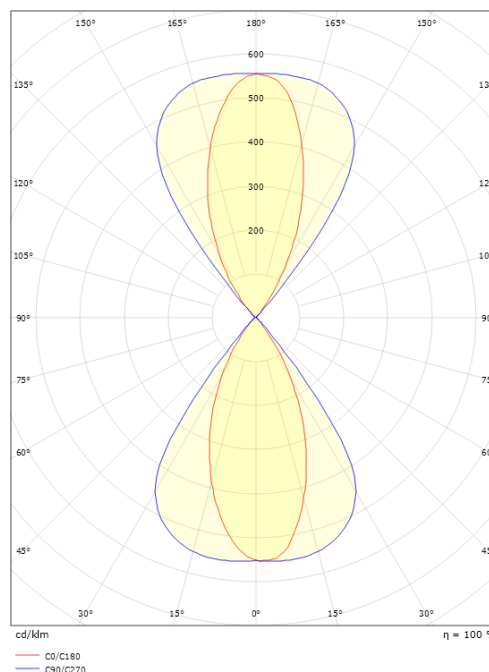

Forpakning

Forpakkingsstørrelse (mm): 220 x 212 x 137