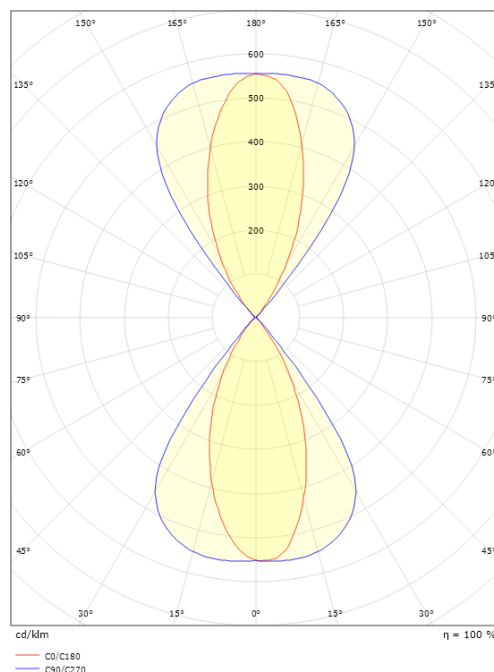

Forpakning

Forpakkingsstørrelse (mm): 220 x 212 x 137