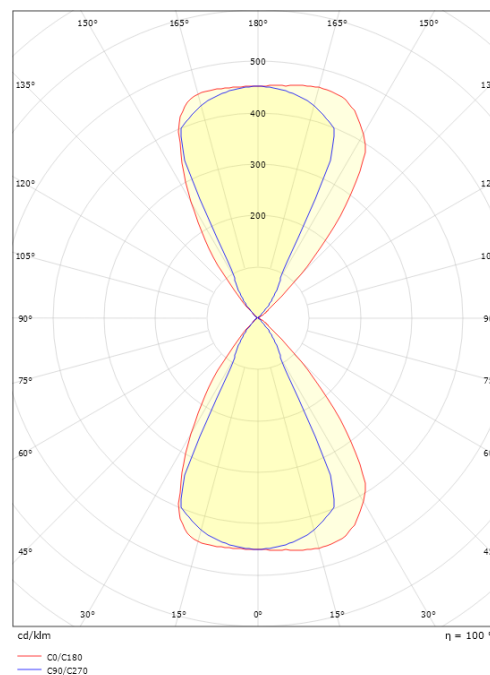

Montering: Påbygget, Interiør / Udendørs
 Tilslutning: Klemmerække

Dimensioner

Længde (mm) L: 120
 Bredde (mm) W: 120
 Højde (mm) H: 120
 Vægt (kg) brutto/netto: 0.875 / 0.809

Forpakning

Forpakkingsstørrelse (mm): 125 x 125 x 135