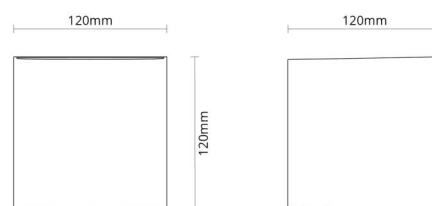

Montering: Påbygget, Interiør / Udendørs
 Tilslutning: Klemmerække

Dimensioner

Længde (mm) L: 120
 Bredde (mm) W: 120
 Højde (mm) H: 120
 Vægt (kg) brutto/netto: 0.875 / 0.809

Forpakning

Forpakkingsstørrelse (mm): 125 x 125 x 135