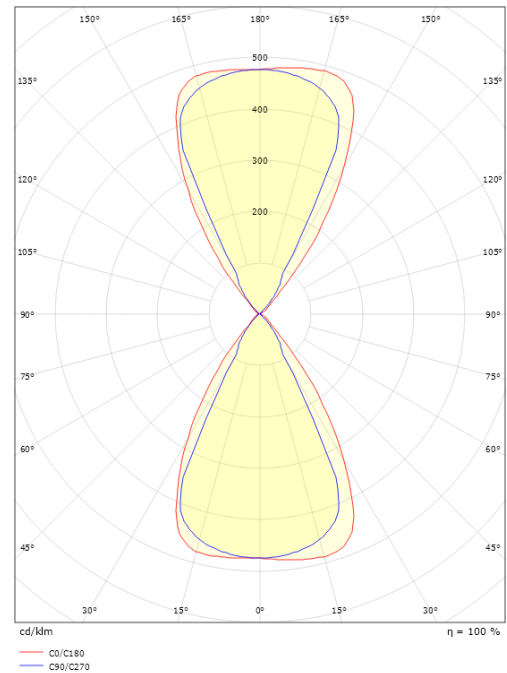

Artes Grafit 360lm 4000K Ra>80 Bagkantsdæmp

EAN: 7021986417050
SG varenr.: 641705

Elektrisk

Systemeffekt (W): 8W
Spænding: 220-240V
Maks. antal armaturer pr. afbryder: B10: 90, B16: 150, C10: 90, C16: 150

Lysteknik

Lyskilde: LED
Lumen output: 360lm
Effekt: 45 lm/W
Farvetemperatur: 4000K
Farvegengivelse (CRI): Ra>80
MacAdams faktor: SDCM: 3
Levetid: L80/B20>60.000
Optik: Linse
Synligt flimrer (SVM): 0.07
Stroboskopisk flimrer (SVM): 0.32

Dimmertype

Type: Bagkantsdæmp

Beskyttelse

Isolationsklasse: Klasse II

Energi og godkendelser

Indeholder lyskilde med energiklasse: E
Breeam: Opfylder Hea 01 for flimmerfrit lys
Byggvarubedømming: Ja

Materialer og overflader

Materiale: Aluminium
Farve: Graphit
Afskærmningsmateriale: UV-stabiliseret polycarbonat

Montering/Tilslutning

Montering: Påbygget, Interiør / Udendørs
Tilslutning: Klemmerække

Dimensioner

Længde (mm) L: 120
Bredde (mm) W: 110
Højde (mm) H: 120
Vægt (kg) brutto/netto: 0.98 / 0.797

Forpakning

Forpakkingsstørrelse (mm): 125 x 125 x 130

7 0 2 1 9 8 6 4 1 7 0 5 0