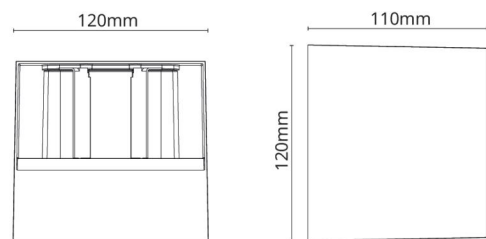

Materiale: Aluminium
 Farve: Graphit
 Afskærmningsmateriale: UV-stabiliseret polycarbonat

Montering/Tilslutning

Montering: Påbygget, Interiør / Udendørs
 Tilslutning: Klemmerække

Dimensioner

Længde (mm) L: 120
 Bredde (mm) W: 110
 Højde (mm) H: 120
 Vægt (kg) brutto/netto: 0.98 / 0.797

Forpakning

Forpakkingsstørrelse (mm): 125 x 125 x 130

7 0 2 1 9 8 6 4 1 7 0 5 0