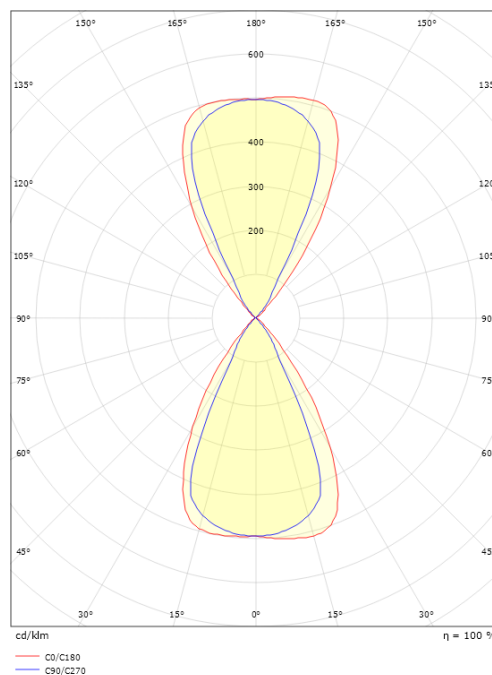

Artes Sort 340lm 2700K Ra>80 Bagkantsdæmp

EAN: 7021986417067
SG varenr.: 641706

Elektrisk

Systemeffekt (W): 8W
Spænding: 220-240V
Maks. antal armaturer pr. afbryder: B10: 90, B16: 150, C10: 90, C16: 150

Lysteknik

Lyskilde: LED
Lumen output: 340lm
Effekt: 43 lm/W
Farvetemperatur: 2700K
Farvegengivelse (CRI): Ra>80
MacAdams faktor: SDCM: 3
Levetid: L80/B20>60.000
Optik: Linse
Synligt flimrer (SVM): 0.13
Stroboskopisk flimrer (SVM): 0.63

Dimmertype

Type: Bagkantsdæmp

Beskyttelse

Isolationsklasse: Klasse II

Energi og godkendelser

Indeholder lyskilde med energiklasse: F
Breeam: Opfylder Hea 01 for flimmerfrit lys
Byggvarubedømming: Ja

Materialer og overflader

Materiale: Aluminium
Farve: Sort (RAL 9004)
Afskærmningsmateriale: UV-stabiliseret polycarbonat

Montering/Tilslutning

Montering: Påbygget, Interiør / Udendørs
Tilslutning: Klemmerække

Dimensioner

Længde (mm) L: 120
Bredder (mm) W: 110
Højde (mm) H: 120
Vægt (kg) brutto/netto: 0.98 / 0.797

Forpakning

Forpakkingsstørrelse (mm): 125 x 125 x 130

7 0 2 1 9 8 6 4 1 7 0 6 7