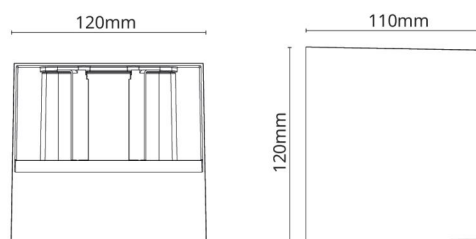

### Dimensioner

Længde (mm) L: 120  
 Bredder (mm) W: 110  
 Højde (mm) H: 120  
 Vægt (kg) brutto/netto: 0.98 / 0.797

### Forpakning

Forpakkingsstørrelse (mm): 125 x 125 x 130

7 0 2 1 9 8 6 4 1 7 0 6 7