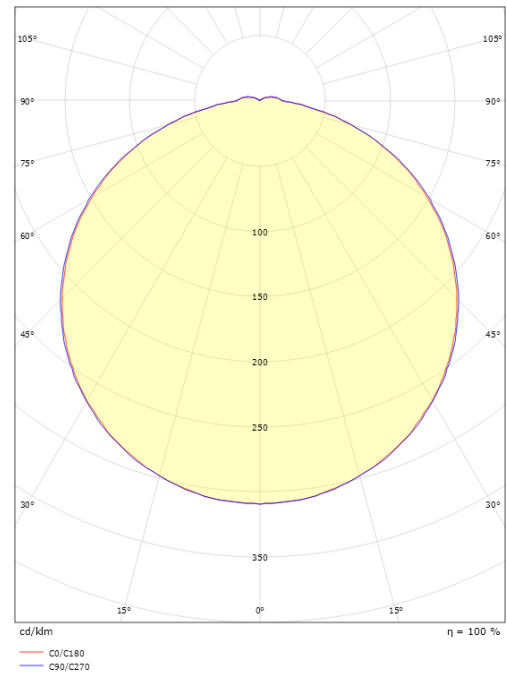

Forpakkingsstørrelse (mm): 240 x 240 x 80

7 0 2 1 9 8 6 1 1 1 8 7 3