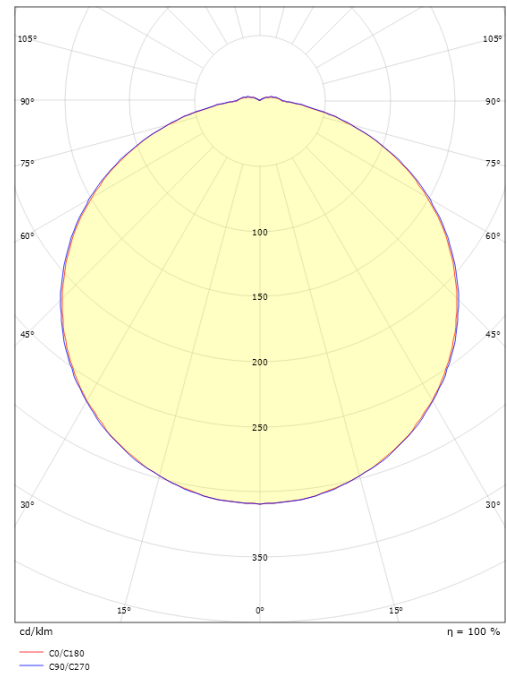

Dimensioner

Længde (mm) L: 240
 Brede (mm) W: 240
 Højde (mm) H: 80
 Vægt (kg) brutto/netto: 1.8 / 1.8

Forpakning

Forpkningsstørrelse (mm): 240 x 240 x 80

7 0 2 1 9 8 6 1 1 8 9 7