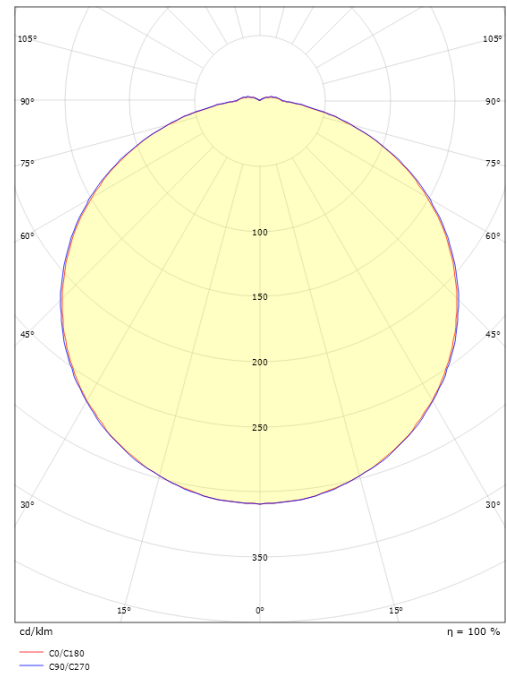

Dimensioner

Længde (mm) L: 240
 Brede (mm) W: 240
 Højde (mm) H: 80
 Vægt (kg) brutto/netto: 2.136 / 1.69

Forpakning

Forpkningsstørrelse (mm): 240 x 240 x 80

7 0 2 1 9 8 6 2 3 1 8 7 8