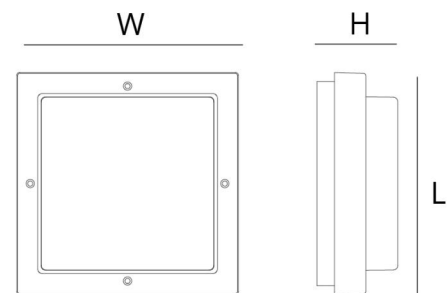

Materialer og overflader

Materiale: Aluminium
 Farve: Graphit
 Afskærmningsmateriale: UV-stabiliseret polycarbonat

Montering/Tilslutning

Montering: Påbygget, Interiør / Udendørs
 Tilslutning: Klemmerække

Dimensioner

Længde (mm) L: 240
 Brede (mm) W: 240
 Højde (mm) H: 80
 Vægt (kg) brutto/netto: 2.136 / 1.69

Forpakning

Forpkningsstørrelse (mm): 240 x 240 x 80

7 0 2 1 9 8 6 2 3 1 8 7 8