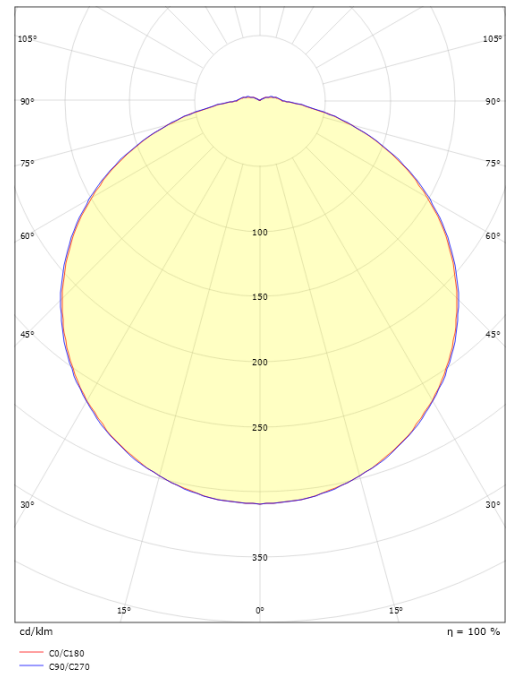

Dimensioner

Længde (mm) L: 240
 Bredder (mm) W: 240
 Højde (mm) H: 80
 Vægt (kg) brutto/netto: 1.8 / 1.8

Forpakning

Forpakkingsstørrelse (mm): 240 x 240 x 80

7 0 2 1 9 8 6 2 3 1 8 9 2