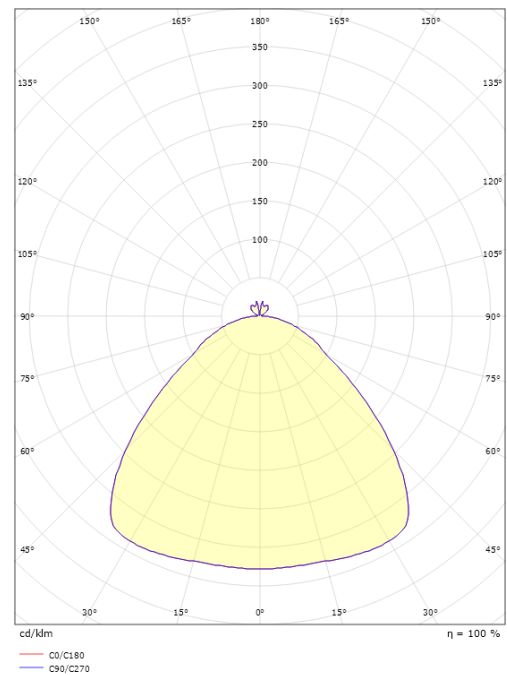

Forpakkingsstørrelse (mm): 314 x 314 x 370

7 0 2 1 9 8 3 1 2 3 6 6 4