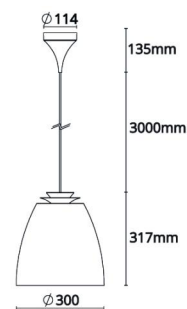

Montering/Tilslutning

Montering: Påbygget, Interiør
 Modul: Pendel
 Kabel: Kabel 3m
 Tilslutning: Klemmerække

Dimensioner

Højde (mm) H: 317
 Diameter (mm) D: 300
 Vægt (kg) brutto/netto: 2.47 / 1.5

Forpakning

Forpakkingsstørrelse (mm): 314 x 314 x 370

7 0 2 1 9 8 3 1 2 3 6 6 4