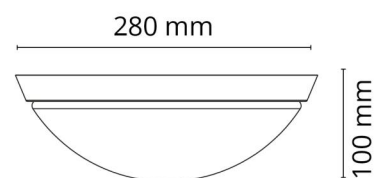

Montering/Tilslutning

Montering: Påbygget, Interiør
Tilslutning: Klemmerække

Dimensioner

Længde (mm) L: 280
Bredde (mm) W: 280
Højde (mm) H: 100
Vægt (kg) brutto/netto: 2.04 / 1.7

Forpakning

Forpakningsstørrelse (mm): 300 x 300 x 150