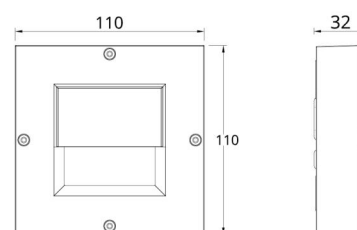

Montering/Tilslutning

Montering: Påbygget, Interiør / Udendørs
 Tilslutning: Klemmerække

Dimensioner

Længde (mm) L: 110
 Bredde (mm) W: 110
 Højde (mm) H: 33
 Vægt (kg) brutto/netto: 0.335 / 0.275

Forpakning

Forpkningsstørrelse (mm): 120 x 115 x 45

7 0 2 1 9 8 9 2 3 1 2 2 6