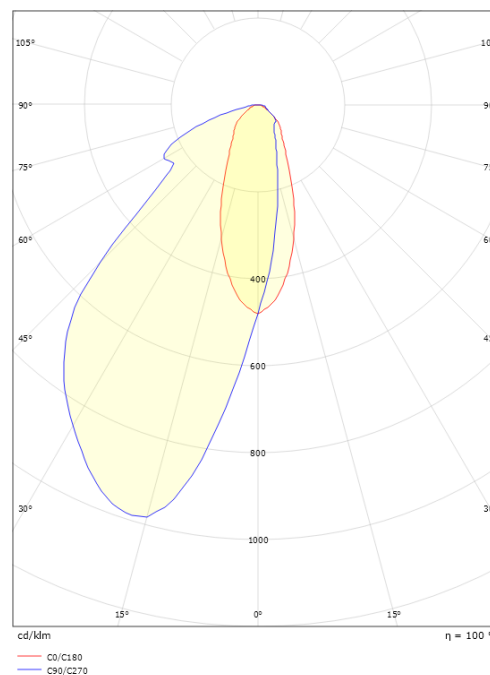

Callisto Wall Square Hvid 140lm 4000K Ra>80 Bagkantsdæmp

EAN: 7021989231226
SG varenr.: 923122

Elektrisk

Systemeffekt (W): 3W
Spænding: 220-240V
Maks. antal armaturer pr. afbryder: B10: 115, B16: 184, C10: 134, C16: 215

Lysteknik

Lyskilde: LED
Lumen output: 140lm
Effekt: 47 lm/W
Farvetemperatur: 4000K
Farvegengivelse (CRI): Ra>80
MacAdams faktor: SDCM: 3
Levetid: L70/B50>50.000
Lysfordeling: Direkte/Asymmetrisk
Optik: Glas klar
Lysspredning: 80°/45°

Dimmertype

Type: Bagkantsdæmp

Beskyttelse

Isolationsklasse: Klasse II

Energi og godkendelser

Indeholder lyskilde med energiklasse: F

Materialer og overflader

Materiale: Aluminium
Farve: Mat hvid (RAL 9003)
Afskærmningsmateriale: Hærdet glas

Montering/Tilslutning

Montering: Påbygget, Interiør / Udendørs
Tilslutning: Klemmerække

Dimensioner

Længde (mm) L: 110
Bredde (mm) W: 110
Højde (mm) H: 33
Vægt (kg) brutto/netto: 0.335 / 0.275

Forpakning

Forpkningsstørrelse (mm): 120 x 115 x 45

7 0 2 1 9 8 9 2 3 1 2 2 6