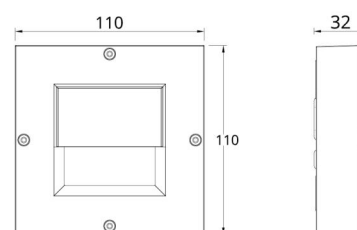

Montering/Tilslutning

Montering: Påbygget, Interiør / Udendørs
 Tilslutning: Klemmerække

Dimensioner

Længde (mm) L: 110
 Bredde (mm) W: 110
 Højde (mm) H: 33
 Vægt (kg) brutto/netto: 0.335 / 0.275

Forpakning

Forpkningsstørrelse (mm): 120 x 115 x 45

7 0 2 1 9 8 9 2 3 1 2 6 4