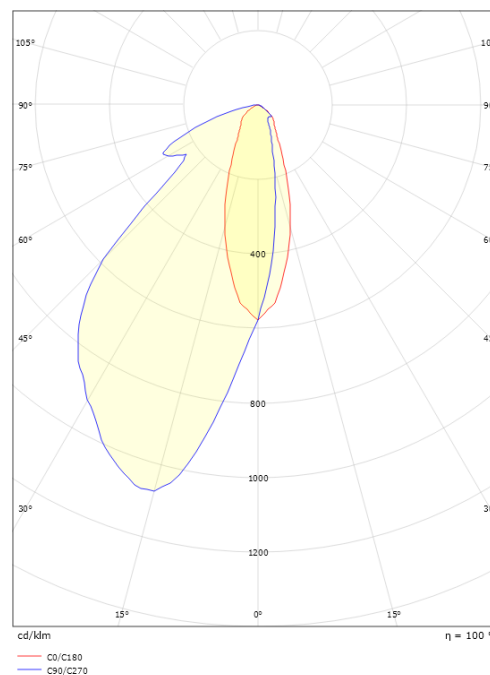

Callisto Wall Square Grafit 130lm 2700K Ra>80 Bagkantsdæmp

EAN: 7021989231264
SG varenr.: 923126

Elektrisk

Systemeffekt (W): 3W
Spænding: 220-240V
Maks. antal armaturer pr. afbryder: B10: 115, B16: 184, C10: 134, C16: 215

Lysteknik

Lyskilde: LED
Lumen output: 130lm
Effekt: 43 lm/W
Farvetemperatur: 2700K
Farvegengivelse (CRI): Ra>80
MacAdams faktor: SDCM: 3
Levetid: L70/B50>50.000
Lysfordeling: Direkte/Asymmetrisk
Optik: Glas klar
Lysspredning: 80°/45°

Dimmertype

Type: Bagkantsdæmp

Beskyttelse

Isolationsklasse: Klasse II

Energi og godkendelser

Indeholder lyskilde med energiklasse: F

Materialer og overflader

Materiale: Aluminium
Farve: Graphit
Afskærmningsmateriale: Hærdet glas

Montering/Tilslutning

Montering: Påbygget, Interiør / Udendørs
Tilslutning: Klemmerække

Dimensioner

Længde (mm) L: 110
Bredde (mm) W: 110
Højde (mm) H: 33
Vægt (kg) brutto/netto: 0.335 / 0.275

Forpakning

Forpkningsstørrelse (mm): 120 x 115 x 45

7 0 2 1 9 8 9 2 3 1 2 6 4