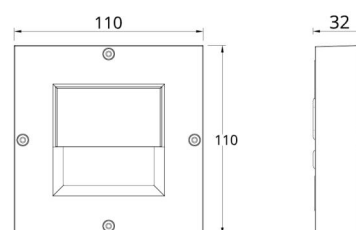

Montering/Tilslutning

Montering: Påbygget, Interiør / Udendørs
Tilslutning: Klemmerække

Dimensioner

Længde (mm) L: 110
Bredde (mm) W: 110
Højde (mm) H: 33
Vægt (kg) brutto/netto: 0.335 / 0.275

Forpakning

Forpkningsstørrelse (mm): 120 x 115 x 45