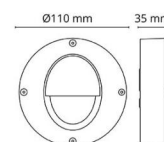

Materiale: Aluminium
 Farve: Sort (RAL 9004)
 Afskærmningsmateriale: Hærdet glas

Montering/Tilslutning

Montering: Påbygget, Interiør / Udendørs
 Tilslutning: Klemmerække

Dimensioner

Højde (mm) H: 35
 Diameter (mm) D: 110
 Vægt (kg) brutto/netto: 0.3 / 0.238

Forpakning

Forpakkingsstørrelse (mm): 120 x 115 x 45

7 0 2 1 9 8 9 1 4 0 1 5 3