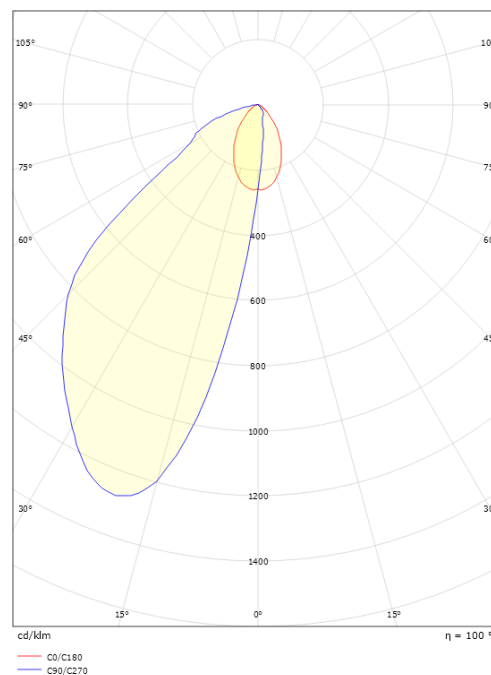

Callisto Wall Sort 110lm 3000K Ra>80 Bagkantsdæmp

EAN: 7021989140153
SG varenr.: 914015

Elektrisk

Systemeffekt (W): 3W
Spænding: 220-240V
Maks. antal armaturer pr. afbryder: B10: 115, B16: 184, C10: 134, C16: 215

Lysteknik

Lyskilde: LED
Lumen output: 110lm
Effekt: 37 lm/W
Farvetemperatur: 3000K
Farvegengivelse (CRI): Ra>80
MacAdams faktor: SDCM: 3
Levetid: L70/B50>50.000
Lysfordeling: Direkte/Asymmetrisk
Optik: Glas klar
Lysspredning: 70°/40°

Dimmertype

Type: Bagkantsdæmp

Beskyttelse

Isolationsklasse: Klasse II

Energi og godkendelser

Indeholder lyskilde med energiklasse: F
Breeam: Opfylder Hea 01 for flimmerfrit lys
Byggvarubedømming: Ja

Materialer og overflader

Materiale: Aluminium
Farve: Sort (RAL 9004)
Afskærmningsmateriale: Hærdet glas

Montering/Tilslutning

Montering: Påbygget, Interiør / Udendørs
Tilslutning: Klemmerække

Dimensioner

Højde (mm) H: 35
Diameter (mm) D: 110
Vægt (kg) brutto/netto: 0.3 / 0.238

Forpakning

Forpakkingsstørrelse (mm): 120 x 115 x 45

7 0 2 1 9 8 9 1 4 0 1 5 3