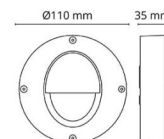

Materiale: Aluminium
 Farve: Graphit
 Afskærmningsmateriale: Hærdet glas

Montering/Tilslutning

Montering: Påbygget, Interiør / Udendørs
 Tilslutning: Klemmerække

Dimensioner

Højde (mm) H: 35
 Diameter (mm) D: 110
 Vægt (kg) brutto/netto: 0.3 / 0.238

Forpakning

Forpakkingsstørrelse (mm): 120 x 115 x 45

7 0 2 1 9 8 9 2 3 0 1 5 1