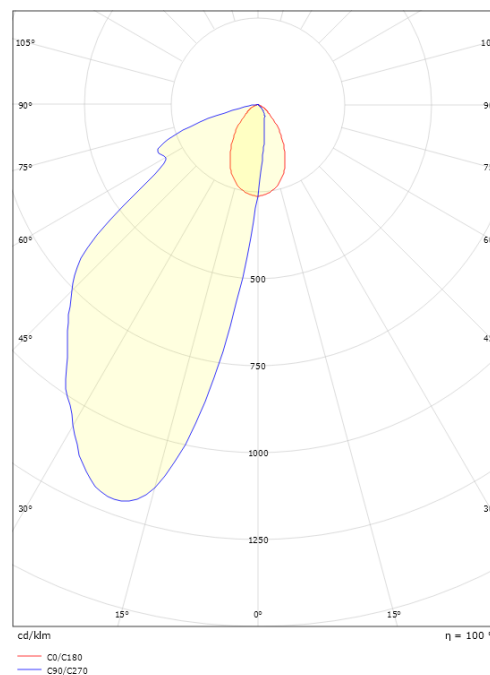

Callisto Wall Grafit 110lm 3000K Ra>80 Bagkantsdæmp

EAN: 7021989230151
SG varenr.: 923015

Elektrisk

Systemeffekt (W): 3W
Spænding: 220-240V
Maks. antal armaturer pr. afbryder: B10: 115, B16: 184, C10: 134, C16: 215

Lysteknik

Lyskilde: LED
Lumen output: 110lm
Effekt: 37 lm/W
Farvetemperatur: 3000K
Farvegengivelse (CRI): Ra>80
MacAdams faktor: SDCM: 3
Levetid: L70/B50>50.000
Lysfordeling: Direkte/Asymmetrisk
Optik: Glas klar
Lysspredning: 70°/40°

Dimmertype

Type: Bagkantsdæmp

Beskyttelse

Isolationsklasse: Klasse II

Energi og godkendelser

Indeholder lyskilde med energiklasse: F
Breeam: Opfylder Hea 01 for flimmerfrit lys
Byggvarubedømming: Ja

Materialer og overflader

Materiale: Aluminium
Farve: Graphit
Afskærmningsmateriale: Hærdet glas

Montering/Tilslutning

Montering: Påbygget, Interiør / Udendørs
Tilslutning: Klemmerække

Dimensioner

Højde (mm) H: 35
Diameter (mm) D: 110
Vægt (kg) brutto/netto: 0.3 / 0.238

Forpakning

Forpakkingsstørrelse (mm): 120 x 115 x 45

7 0 2 1 9 8 9 2 3 0 1 5 1