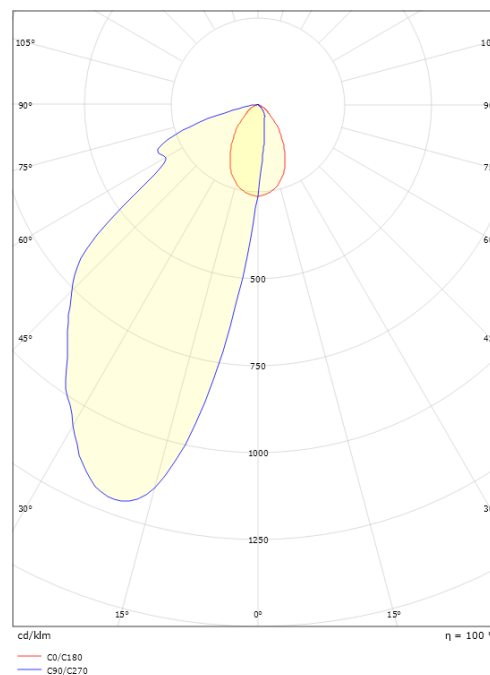

Callisto Wall Grafit 100lm 2700K Ra>80 Bagkantsdæmp

EAN: 7021989230175
SG varenr.: 923017

Elektrisk

Systemeffekt (W): 3W
Spænding: 220-240V
Maks. antal armaturer pr. afbryder: B10: 115, B16: 184, C10: 134, C16: 215

Lysteknik

Lyskilde: LED
Lumen output: 100lm
Effekt: 33 lm/W
Farvetemperatur: 2700K
Farvegengivelse (CRI): Ra>80
MacAdams faktor: SDCM: 3
Levetid: L70/B50>50.000
Lysfordeling: Direkte/Asymmetrisk
Optik: Glas klar
Lysspredning: 70°/40°

Dimmertype

Type: Bagkantsdæmp

Beskyttelse

Isolationsklasse: Klasse II

Energi og godkendelser

Indeholder lyskilde med energiklasse: F
Breeam: Opfylder Hea 01 for flimmerfrit lys
Byggvarubedømming: Ja

Materialer og overflader

Materiale: Aluminium
Farve: Graphit
Afskærmningsmateriale: Hærdet glas

Montering/Tilslutning

Montering: Påbygget, Interiør / Udendørs
Tilslutning: Klemmerække

Dimensioner

Højde (mm) H: 35
Diameter (mm) D: 110
Vægt (kg) brutto/netto: 0.3 / 0.238

Forpakning

Forpakkingsstørrelse (mm): 120 x 115 x 45

7 0 2 1 9 8 9 2 3 0 1 7 5