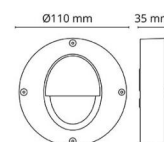

### Dimensioner

Højde (mm) H: 35  
 Diameter (mm) D: 110  
 Vægt (kg) brutto/netto: 0.3 / 0.238

### Forpakning

Forpakkingsstørrelse (mm): 120 x 115 x 45

7 0 2 1 9 8 9 2 3 0 1 7 5