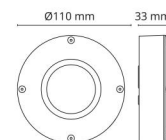

### Dimensioner

Højde (mm) H: 35  
 Diameter (mm) D: 110  
 Vægt (kg) brutto/netto: 0.324 / 0.27

### Forpakning

Forpakkingsstørrelse (mm): 115 x 115 x 45

7 0 2 1 9 8 9 1 2 0 1 0 0