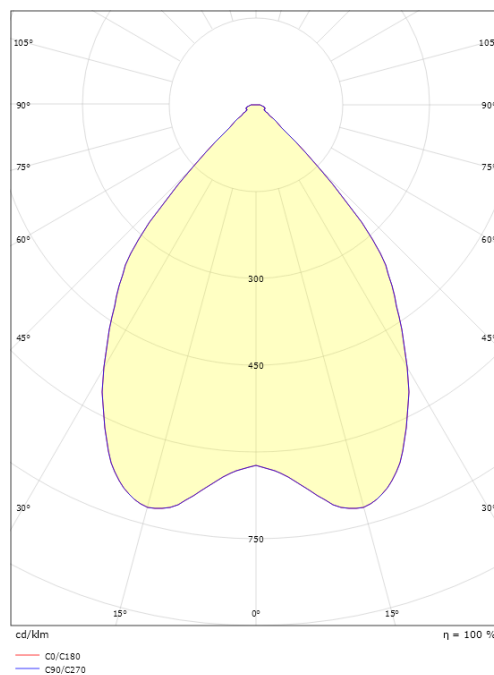

Callisto Hvid 210lm 3000K Ra>80 Bagkantsdæmp

EAN: 7021989120100
SG varenr.: 912010

Elektrisk

Systemeffekt (W): 3W
Spænding: 220-240V
Maks. antal armaturer pr. afbryder: B10: 115, B16: 184, C10: 134, C16: 215

Lysteknik

Lyskilde: LED
Lumen output: 210lm
Effekt: 70 lm/W
Farvetemperatur: 3000K
Farvegengivelse (CRI): Ra>80
MacAdams faktor: SDCM: 3
Levetid: L70/B50>50.000
Lysfordeling: Direkte
Optik: Glas klar
Lysspredning: 65°

Dimmertype

Type: Bagkantsdæmp

Beskyttelse

Isolationsklasse: Klasse II

Energi og godkendelser

Indeholder lyskilde med energiklasse: F
Breeam: Opfylder Hea 01 for flimmerfrit lys
Byggvarubedømming: Ja

Materialer og overflader

Materiale: Aluminium
Farve: Mat hvid (RAL 9003)
Afskærmningsmateriale: Hærdet glas

Montering/Tilslutning

Montering: Påbygget, Interiør / Udendørs
Tilslutning: Klemmerække

Dimensioner

Højde (mm) H: 35
Diameter (mm) D: 110
Vægt (kg) brutto/netto: 0.324 / 0.27

Forpakning

Forpakkingsstørrelse (mm): 115 x 115 x 45

7 0 2 1 9 8 9 1 2 0 1 0 0