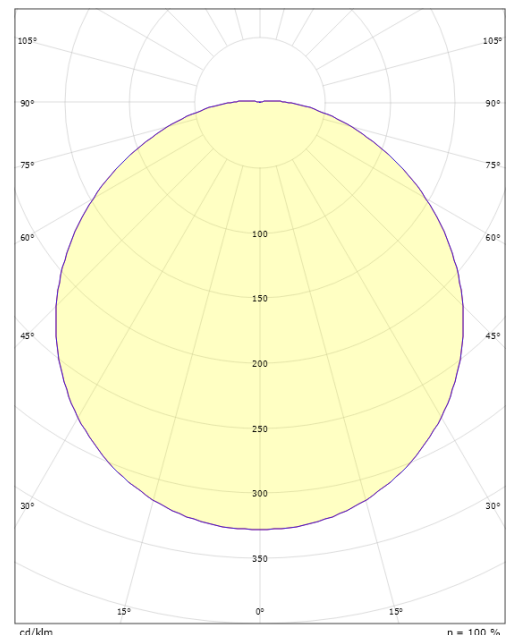

### Dimensioner

Højde (mm) H: 120  
 Diameter (mm) D: 325  
 Vægt (kg) brutto/netto: 3.2 / 2.388

### Forpakning

Forpakningsstørrelse (mm): 340 x 340 x 120

Sensor settings							
☞	1	●	●	●	●	100%	☞
	2	●	●	●	○	75%	
	3	●	●	○	○	50%	
	4	●	○	○	○	25%	
	5	○	○	○	○	10%	
🕒	1	●	●	●	●	5s	☞
	2	●	●	●	○	30s	
	3	●	●	○	○	1 min	
	4	●	○	○	○	5 min	
	5	○	○	○	○	15 min	
	6	○	○	○	○	30 min	
☀️	1	●	●	●	●	2 Lux	☞
	2	●	●	●	○	5 Lux	
	3	●	●	○	○	10 Lux	
	4	●	○	○	○	30 Lux	
	5	○	○	○	○	50 Lux	
	6	○	○	○	○	OFF	