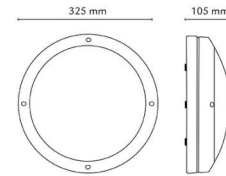

Lysteknik

Lyskilde: LED
Lyskilde inkluderet: Ja
Lumen output: 1400lm
Effekt: 100 lm/W
Farvetemperatur: 3000K
Farvegengivelse (CRI): Ra>80
MacAdams faktor: SDCM: 3
Levetid: L70/B50>100.000
Lysfordeling: Direkte
Optik: Plast opal
Lysspredning: 110°
Fotobiologisk sikkerhed: RG 0

Udgået