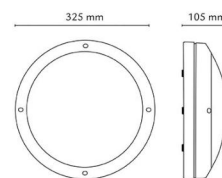

Dimensioner

Højde (mm) H: 120
 Diameter (mm) D: 325
 Vægt (kg) brutto/netto: 2.35 / 1.94

Forpakning

Forpkningsstørrelse (mm): 340 x 340 x 120

7 0 2 1 9 8 6 4 3 8 6 6 6