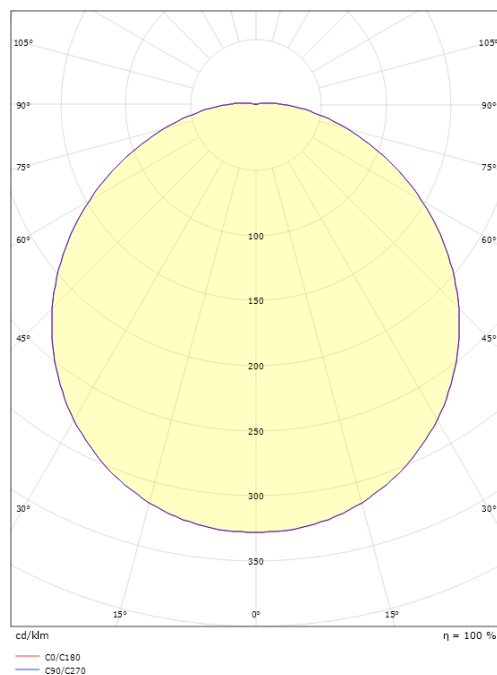

Dimensioner

Højde (mm) H: 120
 Diameter (mm) D: 325
 Vægt (kg) brutto/netto: 2.35 / 1.94

Forpakning

Forpkningsstørrelse (mm): 340 x 340 x 120

7 0 2 1 9 8 6 4 3 8 6 6 6