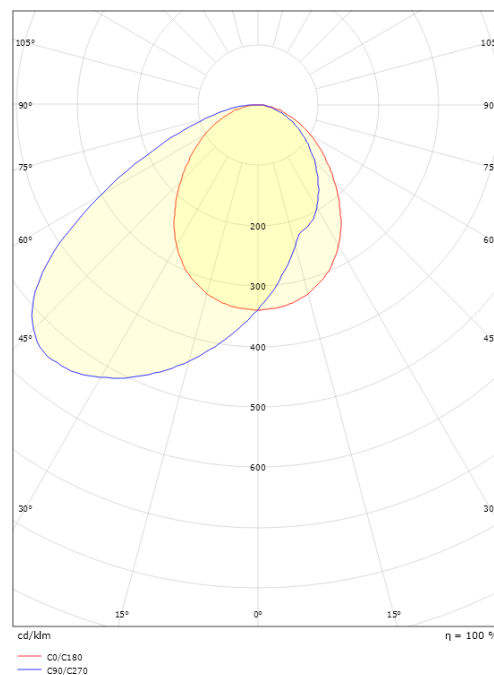

Capella IsoSafe Hvid 60lm 2700K Ra>80 Bagkantsdæmp

EAN: 7021989120308
SG varenr.: 912030

Elektrisk

Systemeffekt (W): 2W
Spænding: 220-240V

Lysteknik

Lyskilde: LED
Lumen output: 60lm
Effekt: 30 lm/W
Farvetemperatur: 2700K
Farvegengivelse (CRI): Ra>80
MacAdams faktor: SDCM: 3
Levetid: L80/B50>50.000
Lysfordeling: Direkte/Asymmetrisk

Dimmertype

Type: Bagkantsdæmp

Beskyttelse

Isolationsklasse: Klasse II

Energi og godkendelser

Indeholder lyskilde med energiklasse: G
Breeam: Opfylder Hea 01 for flimmerfrit lys

Materialer og overflader

Materiale: Aluminium
Farve: Hvid (RAL 9003)

Montering/Tilslutning

Montering: Indbygget, Interiør
Tilslutning: Klemmerække

Dimensioner

Længde (mm) L: 90
Bredde (mm) W: 90
Højde (mm) H: 90
Dybde (D): 50
Cut-out (mm): 83
Vægt (kg) brutto/netto: 0.294 / 0.245

Forpakning

Forpakningsstørrelse (mm): 110 x 105 x 80

7 0 2 1 9 8 9 1 2 0 3 0 8