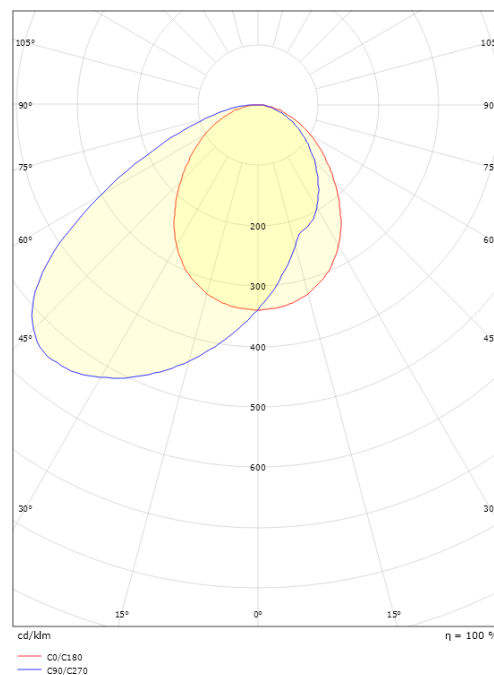

Capella IsoSafe Hvid 60lm 3000K Ra>80 Bagkantsdæmp

EAN: 7021989120315
SG varenr.: 912031

Elektrisk

Systemeffekt (W): 2W
Spænding: 220-240V

Lysteknik

Lyskilde: LED
Lumen output: 60lm
Effekt: 30 lm/W
Farvetemperatur: 3000K
Farvegengivelse (CRI): Ra>80
MacAdams faktor: SDCM: 3
Levetid: L80/B50>50.000
Lysfordeling: Direkte/Asymmetrisk

Dimmertype

Type: Bagkantsdæmp

Beskyttelse

Isolationsklasse: Klasse II

Energi og godkendelser

Indeholder lyskilde med energiklasse: F
Breeam: Opfylder Hea 01 for flimmerfrit lys

Materialer og overflader

Materiale: Aluminium
Farve: Hvid (RAL 9003)

Montering/Tilslutning

Montering: Indbygget, Interiør
Tilslutning: Klemmerække

Dimensioner

Længde (mm) L: 90
Bredde (mm) W: 90
Højde (mm) H: 90
Dybde (D): 50
Cut-out (mm): 83
Vægt (kg) brutto/netto: 0.294 / 0.245

Forpakning

Forpakningsstørrelse (mm): 110 x 105 x 80

7 0 2 1 9 8 9 1 2 0 3 1 5