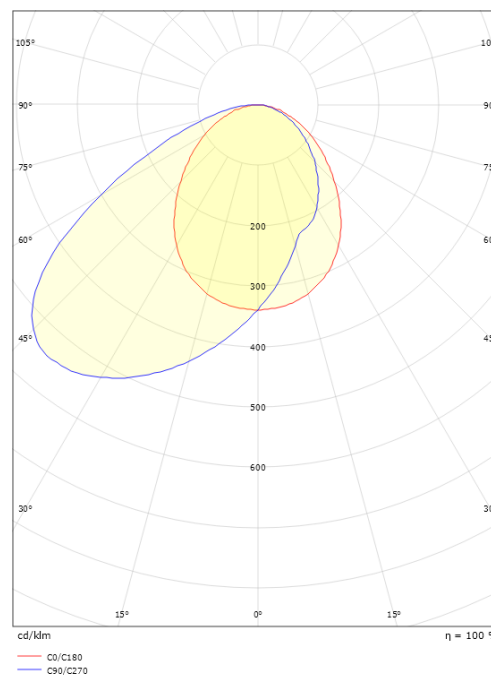

Capella IsoSafe Hvid 60lm 4000K Ra>80 Bagkantsdæmp

EAN: 7021989120322
SG varenr.: 912032

Elektrisk

Systemeffekt (W): 2W
Spænding: 220-240V

Lysteknik

Lyskilde: LED
Lumen output: 60lm
Effekt: 30 lm/W
Farvetemperatur: 4000K
Farvegengivelse (CRI): Ra>80
MacAdams faktor: SDCM: 3
Levetid: L80/B50>50.000
Lysfordeling: Direkte/Asymmetrisk

Dimmertype

Type: Bagkantsdæmp

Beskyttelse

Isolationsklasse: Klasse II

Energi og godkendelser

Indeholder lyskilde med energiklasse: F
Breeam: Opfylder Hea 01 for flimmerfrit lys

Materialer og overflader

Materiale: Aluminium
Farve: Hvid (RAL 9003)

Montering/Tilslutning

Montering: Indbygget, Interiør
Tilslutning: Klemmerække

Dimensioner

Længde (mm) L: 90
Bredde (mm) W: 90
Højde (mm) H: 90
Dybde (D): 50
Cut-out (mm): 83
Vægt (kg) brutto/netto: 0.294 / 0.245

Forpakning

Forpakningsstørrelse (mm): 110 x 105 x 80

7 0 2 1 9 8 9 1 2 0 3 2 2