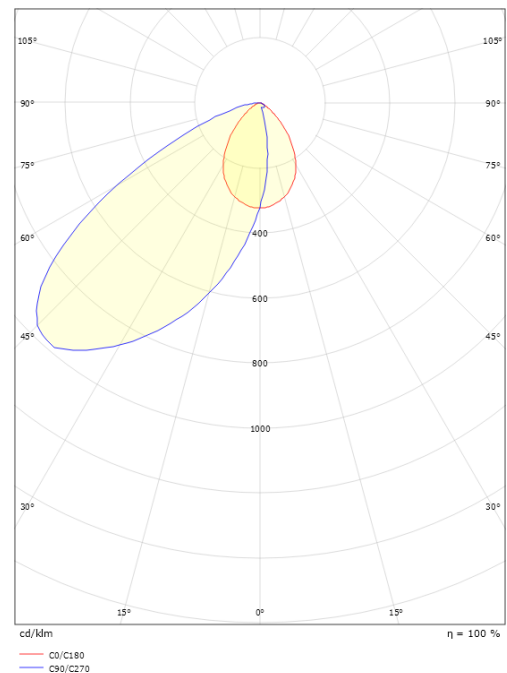

Capella IsoSafe Sort 25lm 2700K Ra>80 Bagkantsdæmp

EAN: 7021989120339
SG varenr.: 912033

Elektrisk

Systemeffekt (W): 2W
Spænding: 220-240V

Lysteknik

Lyskilde: LED
Lumen output: 25lm
Effekt: 13 lm/W
Farvetemperatur: 2700K
Farvegengivelse (CRI): Ra>80
MacAdams faktor: SDCM: 3
Levetid: L80/B50>50.000
Lysfordeling: Direkte/Asymmetrisk

Dimmertype

Type: Bagkantsdæmp

Beskyttelse

Isolationsklasse: Klasse II

Energi og godkendelser

Indeholder lyskilde med energiklasse: G
Breeam: Opfylder Hea 01 for flimmerfrit lys

Materialer og overflader

Materiale: Aluminium
Farve: Sort (RAL 9004)

Montering/Tilslutning

Montering: Indbygget, Interiør
Tilslutning: Klemmerække

Dimensioner

Længde (mm) L: 90
Bredde (mm) W: 90
Højde (mm) H: 90
Dybde (D): 50
Cut-out (mm): 83
Vægt (kg) brutto/netto: 0.294 / 0.245

Forpakning

Forpakningsstørrelse (mm): 110 x 105 x 80

7 0 2 1 9 8 9 1 2 0 3 3 9