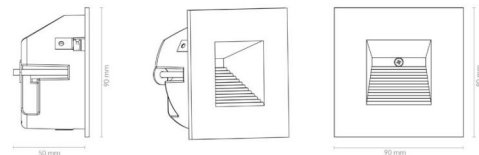

Forpakning

Forpakningsstørrelse (mm): 110 x 105 x 80