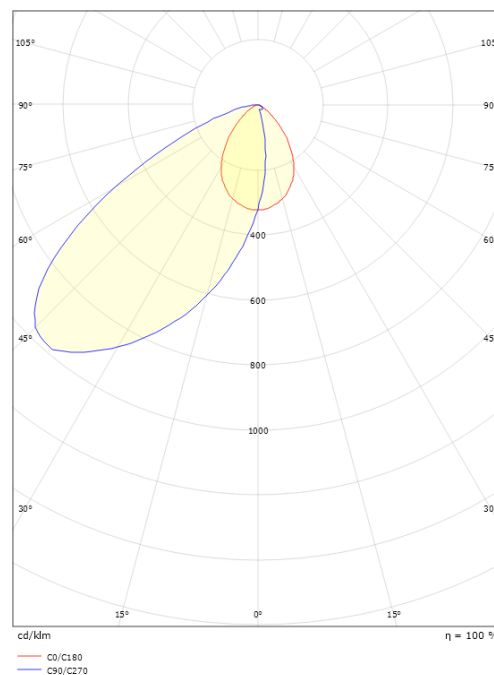

Capella IsoSafe Sort 25lm 3000K Ra>80 Bagkantsdæmp

EAN: 7021989120346
SG varenr.: 912034

Elektrisk

Systemeffekt (W): 2W
Spænding: 220-240V

Lysteknik

Lyskilde: LED
Lumen output: 25lm
Effekt: 13 lm/W
Farvetemperatur: 3000K
Farvegengivelse (CRI): Ra>80
MacAdams faktor: SDCM: 3
Levetid: L80/B50>50.000
Lysfordeling: Direkte/Asymmetrisk

Dimmertype

Type: Bagkantsdæmp

Beskyttelse

Isolationsklasse: Klasse II

Energi og godkendelser

Indeholder lyskilde med energiklasse: F
Breeam: Opfylder Hea 01 for flimmerfrit lys

Materialer og overflader

Materiale: Aluminium
Farve: Sort (RAL 9004)

Montering/Tilslutning

Montering: Indbygget, Interiør
Tilslutning: Klemmerække

Dimensioner

Længde (mm) L: 90
Bredde (mm) W: 90
Højde (mm) H: 90
Dybde (D): 50
Cut-out (mm): 83
Vægt (kg) brutto/netto: 0.294 / 0.245

Forpakning

Forpakkingsstørrelse (mm): 110 x 105 x 80

7 0 2 1 9 8 9 1 2 0 3 4 6