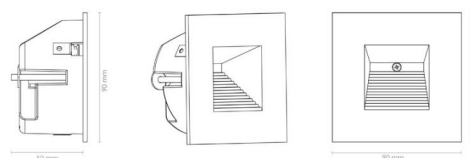

Montering/Tilslutning

Montering: Indbygget, Interiør
 Tilslutning: Klemmerække

Dimensioner

Længde (mm) L: 90
 Bredde (mm) W: 90
 Højde (mm) H: 90
 Dybde (D): 50
 Cut-out (mm): 83
 Vægt (kg) brutto/netto: 0.294 / 0.245

Forpakning

Forpakkingsstørrelse (mm): 110 x 105 x 80

7 0 2 1 9 8 9 1 2 0 3 4 6