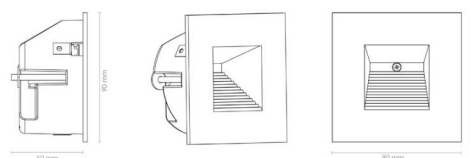

Forpakning

Forpakningsstørrelse (mm): 110 x 105 x 80