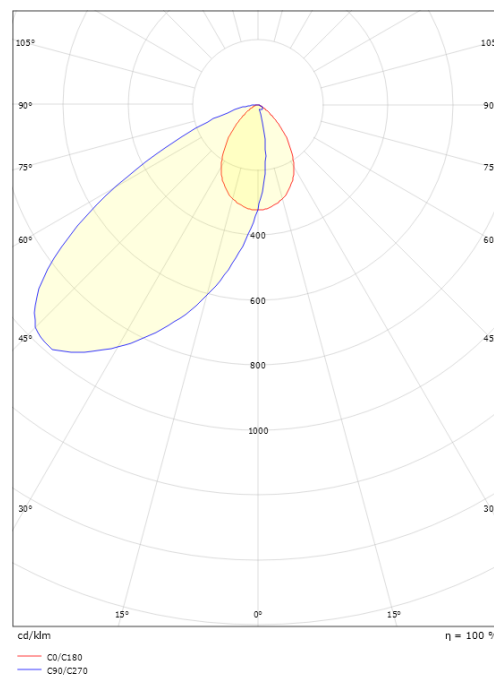

Capella IsoSafe Sort 25lm 4000K Ra>80 Bagkantsdæmp

EAN: 7021989120391
SG varenr.: 912039

Elektrisk

Systemeffekt (W): 2W
Spænding: 220-240V

Lysteknik

Lyskilde: LED
Lumen output: 25lm
Effekt: 13 lm/W
Farvetemperatur: 4000K
Farvegengivelse (CRI): Ra>80
MacAdams faktor: SDCM: 3
Levetid: L80/B50>50.000
Lysfordeling: Direkte/Asymmetrisk

Dimmertype

Type: Bagkantsdæmp

Beskyttelse

Isolationsklasse: Klasse II

Energi og godkendelser

Indeholder lyskilde med energiklasse: F
Breeam: Opfylder Hea 01 for flimmerfrit lys

Materialer og overflader

Materiale: Aluminium
Farve: Sort (RAL 9004)

Montering/Tilslutning

Montering: Indbygget, Interiør
Tilslutning: Klemmerække

Dimensioner

Længde (mm) L: 90
Bredde (mm) W: 90
Højde (mm) H: 90
Dybde (D): 50
Cut-out (mm): 83
Vægt (kg) brutto/netto: 0.294 / 0.245

Forpakning

Forpakningsstørrelse (mm): 110 x 105 x 80

7 0 2 1 9 8 9 1 2 0 3 9 1