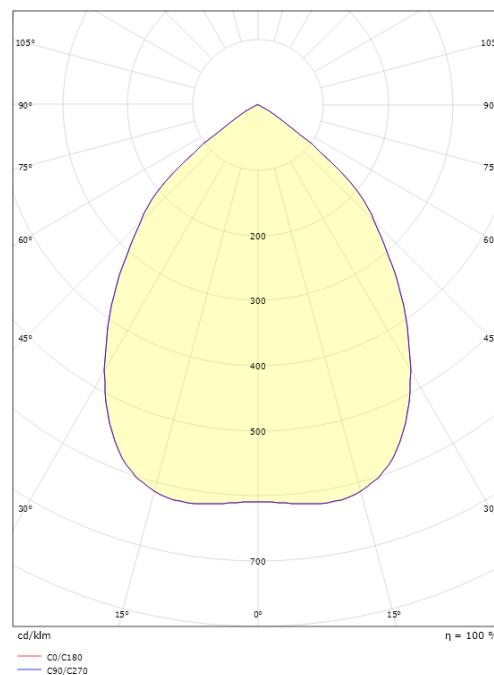

Højde (mm) H: 108  
 Diameter (mm) D: 290  
 Vægt (kg) brutto/netto: 2.28 / 1.91

**Forpakning**

Forpakkingsstørrelse (mm): 298 x 298 x 130

7 0 2 1 9 8 9 1 1 2 6 9