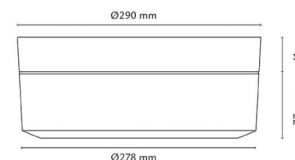

Højde (mm) H: 108  
 Diameter (mm) D: 290  
 Vægt (kg) brutto/netto: 2.28 / 1.91

**Forpakning**

Forpakkingsstørrelse (mm): 298 x 298 x 130

7 0 2 1 9 8 9 1 1 2 6 9