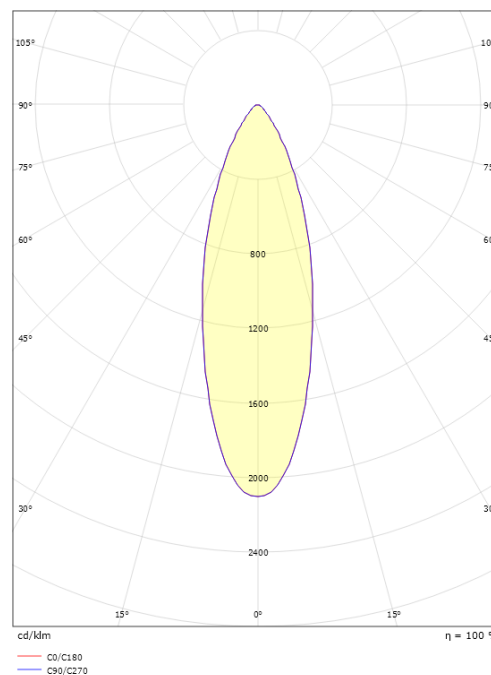

Chef Hvid 350lm 2700K Ra>90 Bagkantsdæmp

EAN: 7021983910516
 SG varenr.: 391051

Elektrisk

Systemeffekt (W): 5W
 Spænding: 220-240V

Lysteknik

Lyskilde: LED
 Lumen output: 350lm
 Effekt: 70 lm/W
 Farvetemperatur: 2700K
 Farvegengivelse (CRI): Ra>90
 MacAdams faktor: SDCM: 2
 Levetid: L70/B50>50.000
 Lysfordeling: Direkte
 Optik: Linse
 UGR: UGR<16

Materiale: Stål
 Farve: Hvid (RAL 9003)
 Afskærmningsmateriale: Akryl (PMMA)

Montering/Tilslutning

Montering: Påbygget, Interiør
 Tilslutning: Klemmerække

Dimensioner

Længde (mm) L: 275
 Bredde (mm) W: 75
 Højde (mm) H: 30
 Vægt (kg) brutto/netto: 0.732 / 0.61

Forpakning

Forpakkingsstørrelse (mm): 290 x 80 x 40

7 0 2 1 9 8 3 9 1 0 5 1 6