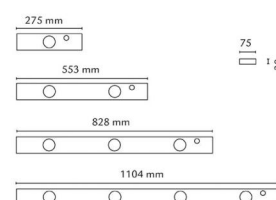

Materiale: Stål
 Farve: Hvid (RAL 9003)
 Afskærmningsmateriale: Akryl (PMMA)

Montering/Tilslutning

Montering: Påbygget, Interiør
 Tilslutning: Klemmerække

Dimensioner

Længde (mm) L: 275
 Bredde (mm) W: 75
 Højde (mm) H: 30
 Vægt (kg) brutto/netto: 0.732 / 0.61

Forpakning

Forpakkingsstørrelse (mm): 290 x 80 x 40

7 0 2 1 9 8 3 9 1 0 5 1 6