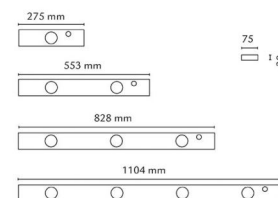

Materiale: Stål
 Farve: Hvid (RAL 9003)
 Afskærmningsmateriale: Akryl (PMMA)

Montering/Tilslutning

Montering: Påbygget, Interiør
 Tilslutning: 4-polet klemrække med 4 x 2,5 mm² gennemfortrådning

Dimensioner

Længde (mm) L: 553
 Bredde (mm) W: 75
 Højde (mm) H: 30
 Vægt (kg) brutto/netto: 1.464 / 1.22

Forpakning

Forpakkingsstørrelse (mm): 560 x 80 x 40

7 0 2 1 9 8 3 9 1 0 5 2 3