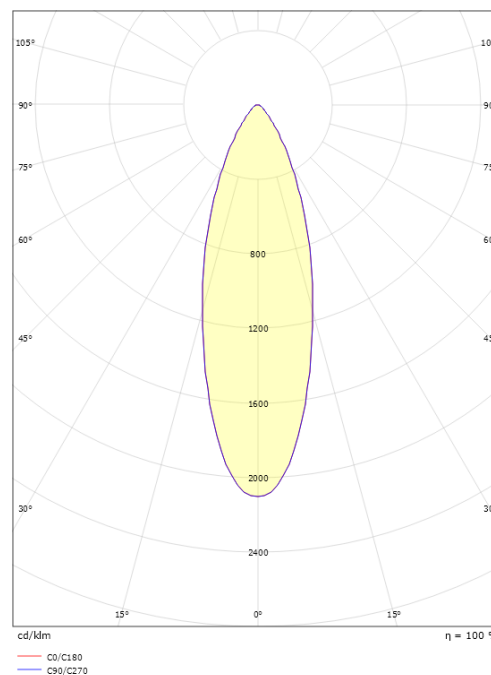

Chef Hvid 700lm 2700K Ra>90 Bagkantsdæmp

EAN: 7021983910523
 SG varenr.: 391052

Elektrisk

Wattage: 2x5W
 Systemeffekt (W): 10W
 Spænding: 220-240V

Lysteknik

Lyskilde: LED
 Lumen output: 700lm
 Effekt: 70 lm/W
 Farvetemperatur: 2700K
 Farvegengivelse (CRI): Ra>90
 MacAdams faktor: SDCM: 2
 Levetid: L70/B50>50.000
 Lysfordeling: Direkte
 Optik: Linse
 UGR: UGR<16
 Synligt flimrer (SVM): 0.03
 Stroboskopisk flimrer (SVM): 0.03

Længde (mm) L: 553
 Bredde (mm) W: 75
 Højde (mm) H: 30
 Vægt (kg) brutto/netto: 1.464 / 1.22

Forpakning

Forpakkingsstørrelse (mm): 560 x 80 x 40

7 0 2 1 9 8 3 9 1 0 5 2 3