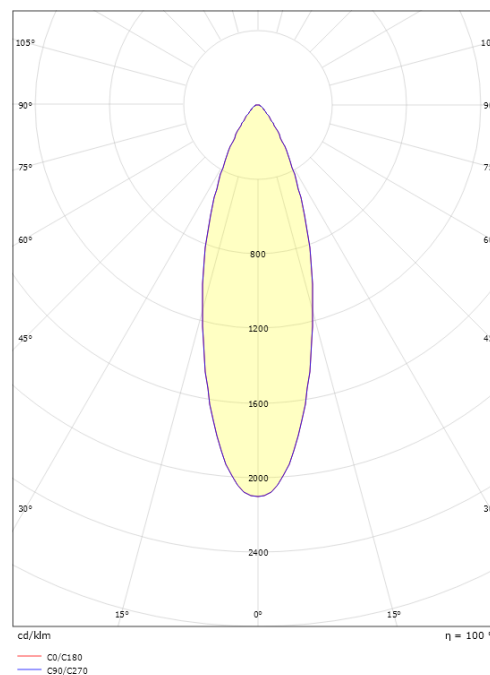

Chef Hvid 1400lm 2700K Ra>90 Bagkantsdæmp

EAN: 7021983910547
SG varenr.: 391054

Elektrisk

Wattage: 4x5W
Systemeffekt (W): 20W
Spænding: 220-240V

Lysteknik

Lyskilde: LED
Lumen output: 1400lm
Effekt: 70 lm/W
Farvetemperatur: 2700K
Farvegengivelse (CRI): Ra>90
MacAdams faktor: SDCM: 2
Levetid: L70/B50>50.000
Lysfordeling: Direkte
Optik: Linse
UGR: UGR<16

Dimmertype

Type: Bagkantsdæmp

Beskyttelse

Isolationsklasse: Klasse II

Energi og godkendelser

Indeholder lyskilde med energiklasse: G
Breeam: Opfylder Hea 01 for flimmerfrit lys
Byggvarubedømming: Ja

Materialer og overflader

Materiale: Stål
Farve: Hvid (RAL 9003)
Afskærmningsmateriale: Akryl (PMMA)

Montering/Tilslutning

Montering: Påbygget, Interiør
Tilslutning: 4-polet klemrække med 4 x 2,5 mm² gennemfortrådning

Dimensioner

Længde (mm) L: 1104
Brede (mm) W: 75
Højde (mm) H: 30
Vægt (kg) brutto/netto: 2.988 / 2.49

Forpakning

Forpakkingsstørrelse (mm): 1115 x 80 x 40

7 0 2 1 9 8 3 9 1 0 5 4 7