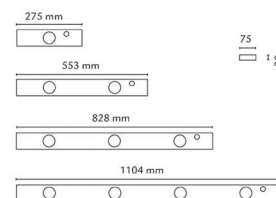

### Montering/Tilslutning

Montering: Påbygget, Interiør  
 Tilslutning: 4-polet klemrække med 4 x 2,5 mm<sup>2</sup> gennemfortrådning

### Dimensioner

Længde (mm) L: 1104  
 Brede (mm) W: 75  
 Højde (mm) H: 30  
 Vægt (kg) brutto/netto: 2.988 / 2.49

### Forpakning

Forpakkingsstørrelse (mm): 1115 x 80 x 40

7 0 2 1 9 8 3 9 1 0 5 4 7