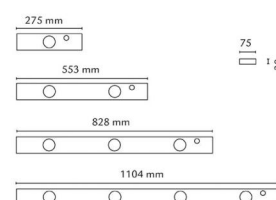

### Dimensioner

Længde (mm) L: 275  
 Bredde (mm) W: 75  
 Højde (mm) H: 30  
 Vægt (kg) brutto/netto: 0.61 / 0.56

### Forpakning

Forpakkingsstørrelse (mm): 80 x 40 x 290

7 0 2 1 9 8 3 9 1 0 5 5 4