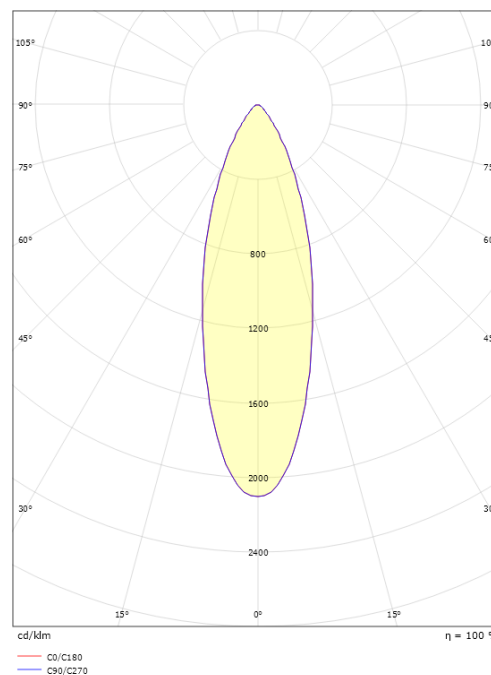

Chef Hvid 360lm 3000K Ra>90 Bagkantsdæmp

EAN: 7021983910554
SG varenr.: 391055

Elektrisk

Systemeffekt (W): 5W
Spænding: 220-240V

Lysteknik

Lyskilde: LED
Lumen output: 360lm
Effekt: 72 lm/W
Farvetemperatur: 3000K
Farvegengivelse (CRI): Ra>90
MacAdams faktor: SDCM: 2
Lysfordeling: Direkte
Optik: Linse

Dimmertype

Type: Bagkantsdæmp

Beskyttelse

Isolationsklasse: Klasse II

Energi og godkendelser

Indeholder lyskilde med energiklasse: G

Materialer og overflader

Materiale: Stål
Farve: Hvid (RAL 9003)
Afskærmningsmateriale: Akryl (PMMA)

Montering/Tilslutning

Montering: Påbygget, Interiør
Tilslutning: Klemmerække

Dimensioner

Længde (mm) L: 275
Bredde (mm) W: 75
Højde (mm) H: 30
Vægt (kg) brutto/netto: 0.61 / 0.56

Forpakning

Forpakkingsstørrelse (mm): 80 x 40 x 290

7 0 2 1 9 8 3 9 1 0 5 5 4