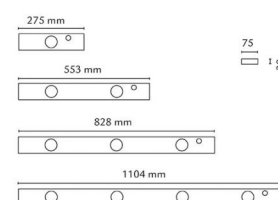

Montering/Tilslutning

Montering: Påbygget, Interiør
 Tilslutning: 4-polet klemrække med 4 x 2,5 mm² gennemfortrådning

Dimensioner

Længde (mm) L: 553
 Bredde (mm) W: 75
 Højde (mm) H: 30
 Vægt (kg) brutto/netto: 1.22 / 1.21

Forpakning

Forpakningsstørrelse (mm): 80 x 40 x 565

7 0 2 1 9 8 3 9 1 0 5 6 1