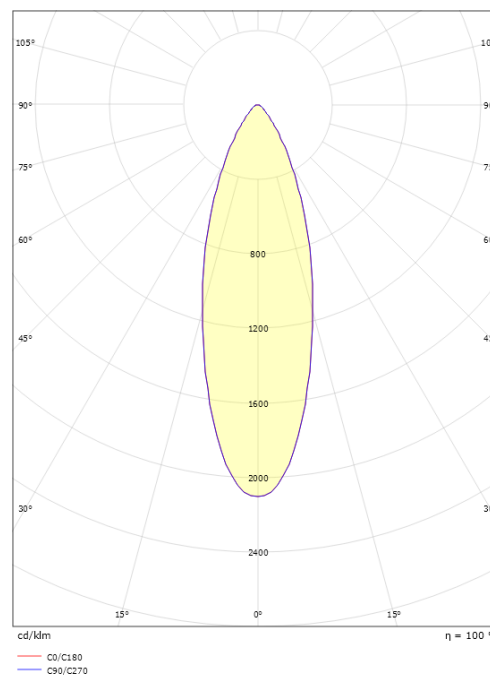

Chef Hvid 720lm 3000K Ra>90 Bagkantsdæmp

EAN: 7021983910561
SG varenr.: 391056

Elektrisk

Wattage: 2x5W
Systemeffekt (W): 10W
Spænding: 220-240V

Lysteknik

Lyskilde: LED
Lumen output: 720lm
Effekt: 72 lm/W
Farvetemperatur: 3000K
Farvegengivelse (CRI): Ra>90
MacAdams faktor: SDCM: 2
Lysfordeling: Direkte
Optik: Linse

Dimmertype

Type: Bagkantsdæmp

Beskyttelse

Isolationsklasse: Klasse II

Energi og godkendelser

Indeholder lyskilde med energiklasse: G

Materialer og overflader

Materiale: Stål
Farve: Hvid (RAL 9003)
Afskærmningsmateriale: Akryl (PMMA)

Montering/Tilslutning

Montering: Påbygget, Interiør
Tilslutning: 4-polet klemrække med 4 x 2,5 mm² gennemfortrådning

Dimensioner

Længde (mm) L: 553
Bredde (mm) W: 75
Højde (mm) H: 30
Vægt (kg) brutto/netto: 1.22 / 1.21

Forpakning

Forpakningsstørrelse (mm): 80 x 40 x 565

7 0 2 1 9 8 3 9 1 0 5 6 1