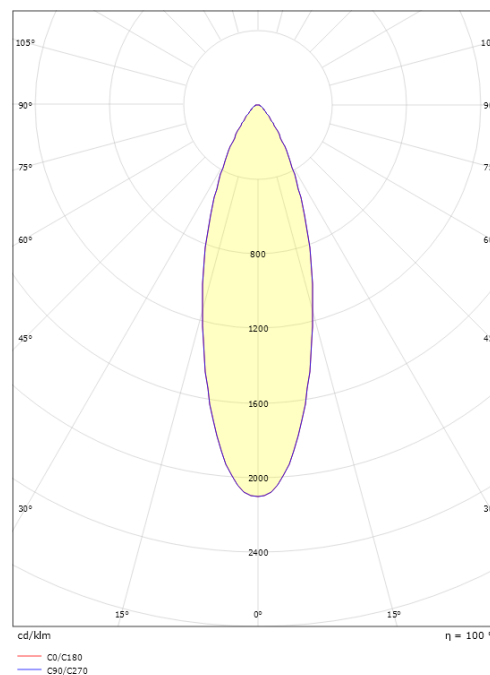

Chef Hvid 1080lm 3000K Ra>90 Bagkantsdæmp

EAN: 7021983910578
SG varenr.: 391057

Elektrisk

Wattage: 3x5W
Systemeffekt (W): 15W
Spænding: 220-240V

Lysteknik

Lyskilde: LED
Lumen output: 1080lm
Effekt: 72 lm/W
Farvetemperatur: 3000K
Farvegengivelse (CRI): Ra>90
MacAdams faktor: SDCM: 2
Lysfordeling: Direkte
Optik: Linse

Dimmertype

Type: Bagkantsdæmp

Beskyttelse

Isolationsklasse: Klasse II

Energi og godkendelser

Indeholder lyskilde med energiklasse: G

Materialer og overflader

Materiale: Stål
Farve: Hvid (RAL 9003)
Afskærmningsmateriale: Akryl (PMMA)

Montering/Tilslutning

Montering: Påbygget, Interiør
Tilslutning: 4-polet klemrække med 4 x 2,5 mm² gennemfortrådning

Dimensioner

Længde (mm) L: 828
Bredde (mm) W: 75
Højde (mm) H: 30
Vægt (kg) brutto/netto: 1.75 / 1.65

Forpakning

Forpakningsstørrelse (mm): 80 x 40 x 835

7 0 2 1 9 8 3 9 1 0 5 7 8