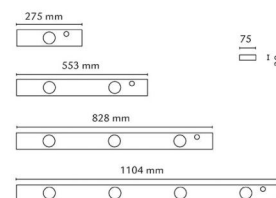

### Montering/Tilslutning

Montering: Påbygget, Interiør  
 Tilslutning: 4-polet klemrække med 4 x 2,5 mm<sup>2</sup> gennemfortrådning

### Dimensioner

Længde (mm) L: 828  
 Bredde (mm) W: 75  
 Højde (mm) H: 30  
 Vægt (kg) brutto/netto: 1.75 / 1.65

### Forpakning

Forpakningsstørrelse (mm): 80 x 40 x 835

7 0 2 1 9 8 3 9 1 0 5 7 8