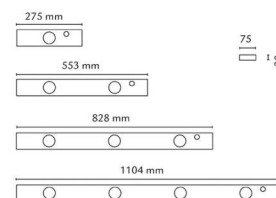

### Montering/Tilslutning

Montering: Påbygget, Interiør  
 Tilslutning: 4-polet klemrække med 4 x 2,5 mm<sup>2</sup> gennemfortrådning

### Dimensioner

Længde (mm) L: 1104  
 Bredder (mm) W: 75  
 Højde (mm) H: 30  
 Vægt (kg) brutto/netto: 2.49 / 2.33

### Forpakning

Forpakkingsstørrelse (mm): 80 x 40 x 1115

7 0 2 1 9 8 3 9 1 0 5 8 5