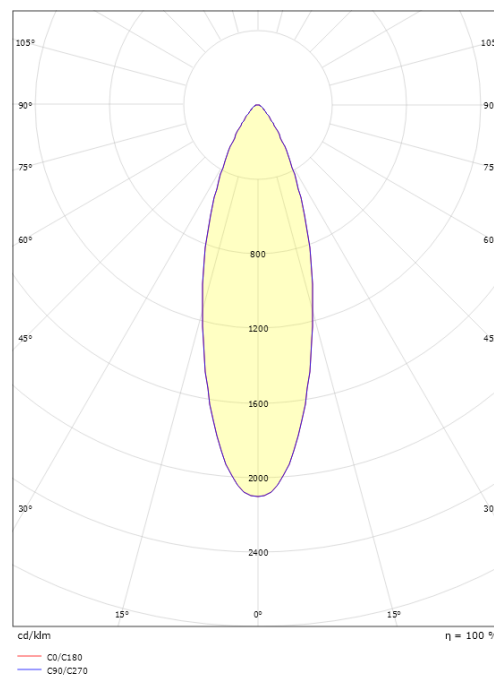

Chef Hvid 1440lm 3000K Ra>90 Bagkantsdæmp

EAN: 7021983910585
SG varenr.: 391058

Elektrisk

Wattage: 4x5W
Systemeffekt (W): 20W
Spænding: 220-240V

Lysteknik

Lyskilde: LED
Lumen output: 1440lm
Effekt: 72 lm/W
Farvetemperatur: 3000K
Farvegengivelse (CRI): Ra>90
MacAdams faktor: SDCM: 2
Lysfordeling: Direkte
Optik: Linse

Dimmertype

Type: Bagkantsdæmp

Beskyttelse

Isolationsklasse: Klasse II

Energi og godkendelser

Indeholder lyskilde med energiklasse: G

Materialer og overflader

Materiale: Stål
Farve: Hvid (RAL 9003)
Afskærmningsmateriale: Akryl (PMMA)

Montering/Tilslutning

Montering: Påbygget, Interiør
Tilslutning: 4-polet klemrække med 4 x 2,5 mm² gennemfortrådning

Dimensioner

Længde (mm) L: 1104
Bredder (mm) W: 75
Højde (mm) H: 30
Vægt (kg) brutto/netto: 2.49 / 2.33

Forpakning

Forpakkingsstørrelse (mm): 80 x 40 x 1115

7 0 2 1 9 8 3 9 1 0 5 8 5