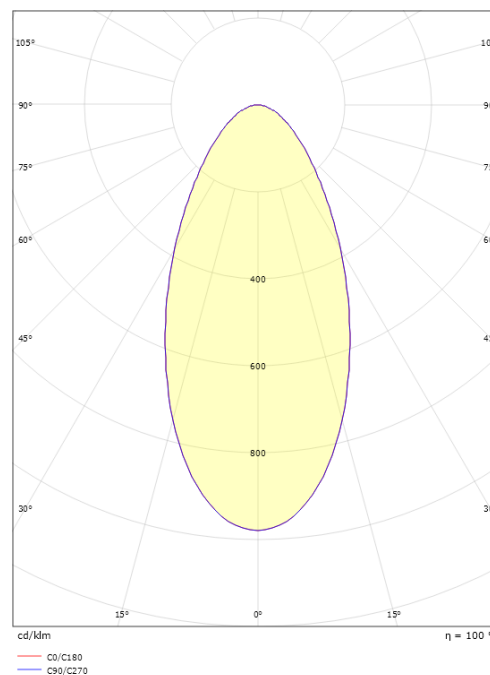

Montering/Tilslutning

Montering: Påbygget, Interiør
 Tilslutning: Klemmerække

Dimensioner

Længde (mm) L: 275
 Bredde (mm) W: 75
 Højde (mm) H: 30
 Vægt (kg) brutto/netto: 0.732 / 0.61

Forpakning

Forpakningsstørrelse (mm): 290 x 80 x 40

7 0 2 1 9 8 3 9 1 0 6 1 5