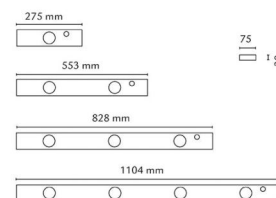

Montering/Tilslutning

Montering: Påbygget, Interiør
 Tilslutning: Klemmerække

Dimensioner

Længde (mm) L: 275
 Bredde (mm) W: 75
 Højde (mm) H: 30
 Vægt (kg) brutto/netto: 0.732 / 0.61

Forpakning

Forpakningsstørrelse (mm): 290 x 80 x 40